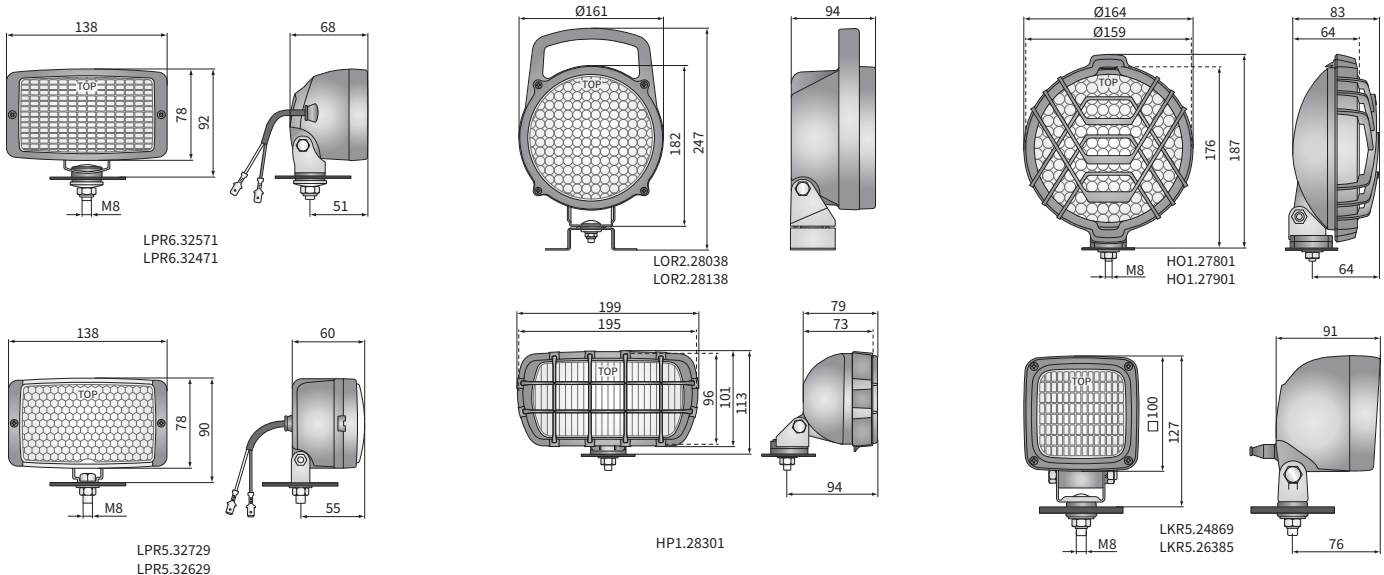

TECHN. DATEN / KENNUNGEN

- Abmessungen: 100x100x91, 138x78x60, 138x78x68, 195x96x73, ϕ 159x64, ϕ 161x94
- Lichtfunktionen: Verkehrssignalanlage, Einsatzwagen
- Lichtquelle: H3
- maximale Leistung: 70W
- Nominalspannungsvorsorgung: 12V-24V DC
- Optik: Standard
- Dichtungsklasse: IP66, IP69K, IP54, IP56
- Befestigung: M8, Omega
- Gehäusematerial: Werkstoff
- Gehäuse Farbe: schwarz
- Glasmaterial: Glass
- Glasfarben: gelb, blau
- Einbau-Steckverbinder: AMP Faston 250
- andere: hängend oder stehend

ABMESSUNGEN

Katalognummer	Lichtfunktionen		Glasfarben		Form			Dichtungsklasse				Ausstattung				Befest. Methoden			Verpackung / St.				
	Verkehrssignalanlage	Einsatzwagen	gelb	blau	rechteckig	rund	quadratisch	IP54	IP56	IP66	IP69K	Glühbirne H3 12V	Griff	Gitter	Ausschalter	Kabel 0,15 m	AMP Faston-Stecker	stehend	hängend	Halter	M8	Omega	Karton
LKR5.26385	✓		✓															✓	✓	✓	✓		1
LPR5.32729	✓		✓		✓			✓										✓	✓	✓	✓		1
LPR6.32571	✓		✓		✓					✓						✓		✓	✓	✓	✓		1
HP1A.46980	✓		✓		✓			✓						✓				✓	✓	✓	✓		1
HO1.27801	✓		✓			✓		✓										✓	✓	✓	✓		1
LOR2.28038	✓		✓			✓					✓							✓	✓	✓	✓	✓	1
LKR5.24869		✓		✓								✓					✓	✓	✓	✓	✓		1
LPR5.32629		✓		✓	✓			✓										✓	✓	✓	✓		1
LPR6.32471		✓		✓	✓			✓								✓		✓	✓	✓	✓		1
HP1.28301		✓		✓	✓			✓						✓				✓	✓	✓	✓		1
HO1.27901		✓		✓		✓		✓						✓				✓	✓	✓	✓		1
LOR2.28138		✓		✓	✓			✓					✓		✓			✓	✓	✓	✓	✓	1