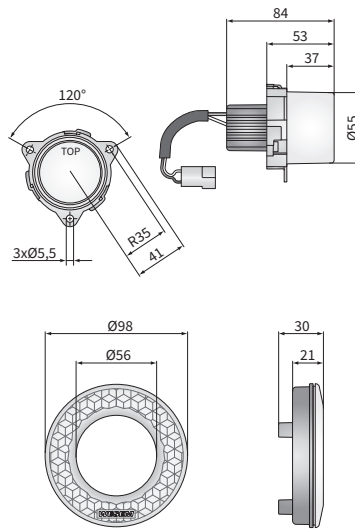

Zum Tuning der vorderen, hinteren Lampen sowie zum Einbau in Aussparungen der Fahrzeuge.

Die Lampen mit Homologationsnummer 060 haben E9-Zeichen und die restlichen E20.

Die Leuchtenmodule ermöglichen es, die Schlusslichter nach Bedarf zusammenzustellen.

Es ist möglich, auf dem Kabel, dem ausgewählten Stecker montiert werden (auf Anfrage).

Teile zur einfacheren Montage:

Die Leuchte kann zusätzlich mit einem Rückstrahlring (Katalog Nr LA3.23925) oder einem Zierring ausgestattet werden:  
geriffelt weiß, Katalog Nr LA3.23929,  
geriffelt rot, Katalog Nr LA3.23927.

Katalognummer	Hella Artikelnr.	Homologationscode	Art der Lampe		Lichtfunktionen	Position *	Blinklicht	Positions und Bremslicht	Brems*	Nebel	Rückfahr	Rückstrahler	Verzierung weiß	Verzierung rot	Ausstattung	Glühbirne P21W 12V	Glühbirne P21/5W 12V	Glühbirne PY21W 12V	Glühbirne R5W 12V	AMP Faston-Stecker	Anwendung	bes. geeignet für		
			vordere	hintere																				
LA3.23930	2PF008221017	054	✓			✓																		
LA3.23931	2PF008221177	054	✓			✓																		
LA3.23940	2BA008221001	055	✓				✓																	
LA3.23941	2BA008221107	055	✓				✓																	
LA3.23950		060		✓				✓																
LA3.23951		060		✓				✓																
LA3.23900	2XA008221027	020		✓		✓		✓																A
LA3.23901	2DA008221167	020		✓		✓		✓								✓								A
LA3.23906	2SA008221127	019		✓		✓													✓					A
LA3.23910	2BA008221041	017		✓			✓																	A
LA3.23911	2BA008221147	017		✓			✓											✓						A
LA3.23915	2NE008221031	018		✓						✓														A
LA3.23916	2NE008221137	018		✓						✓						✓								A
LA3.23920	2ZR008221051	015		✓							✓													A
LA3.23921	2ZR008221157	015		✓							✓					✓								A
LA3.23925	8RA008405001	036		✓								✓												A/B
LA3.23929													✓											A/B
LA3.23927														✓										A/B