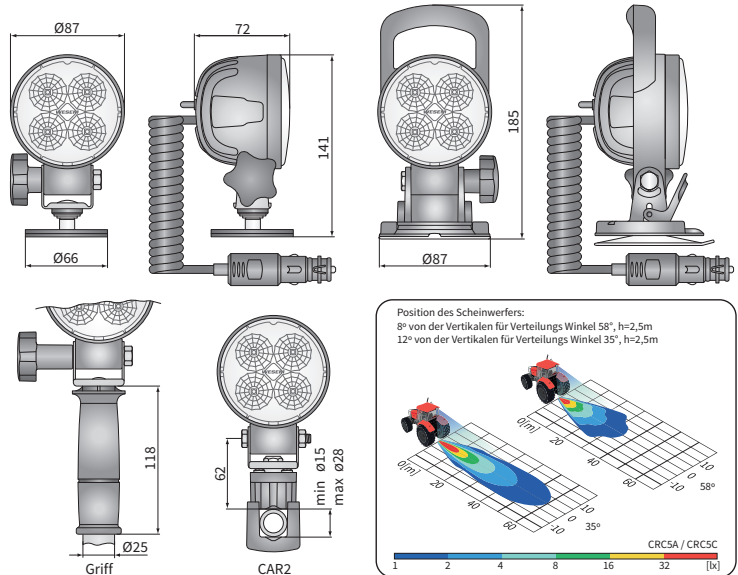

**TECHN. DATEN / KENNUNGEN**

- Abmessungen:  $\phi 87 \times 72$
- Lichtleistung LED Modul: 2000 lm, 1500 lm, 1000 lm
- Lichtleistung der Lampe: 1600 lm, 1200 lm, 800 lm
- maximale Leistung: 21W, 18W, 14.5W
- Nominalspannungversorgung: 12V-24V DC
- Zulässige Spannungsversorgung: 10.5V-30V DC
- Lichtquelle: 4 x LED
- Farbtemperatur: 5700-7000K
- Verteilungswinkel: 35°, 58°
- Dichtungsklasse: IP67, IP69K
- Arbeitstemperatur: -40°C - +80°C
- Gehäusematerial: Aluminium
- Glasmaterial: Werkstoff
- Einbau-Steckverbinder: -
- andere: Schutz:
  - vor Überhitzung
  - vor umgekehrte Polarität

Montage: als freistehend auf den Karosserieelementen. Montage in jeder Position möglich (stehend, hängend, seitlich).

Es ist möglich, die ausgewählte Stecker für Version mit Kabel montieren (auf Anfrage).

Teile zur einfacheren Montage:

- Gegenstecker Deutsch DT06-2S 2-Pin - Katalog Nr A.07135
- Gegenstecker AMP SuperSeal 1,5 2-Pin - Katalog Nr A.07137
- Gegenstecker AMP Faston 250 2-Pin - Katalog Nr A.07138

**ABMESSUNGEN**

Katalognummer	Lichtstrahl			Verteilungswinkel	Ausstattung		Griffe															
	2000 lm	1500 lm	1000 lm		35°	58°	Griff	Kabel 0,5 m	Kabel 8 m	Ausschalter	Feuerzeug Stecker	Etui-box	Halter	Omega	Neodymmagneten	CAR2	Handhalter	Saugnapf	Steckers	Deutsch DT	AMP SuperSeal 1,5	
CRC5K.54853	✓			✓																		
CRC5K.54854	✓			✓																		
CRC5K.54856	✓			✓																		
CRC5K.54859	✓			✓																		
CRC5K.54857	✓			✓																		
CRC5K.54858	✓			✓																		
CRC5H.53352	✓			✓																		
CRC5H.53353	✓			✓																		
<b>CRC5H.53356</b>	✓			✓																		
<b>CRC5H.53359</b>	✓			✓																		
CRC5B.50021		✓		✓																		
CRC5B.50053		✓		✓																		
CRC5B.50054		✓		✓																		
CRC5B.50056		✓		✓																		
CRC5B.50059		✓		✓																		