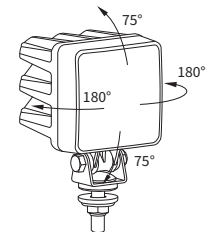

TECHN. DATEN / KENNUNGEN

- Abmessungen: 68x68x70, 68x68x49
- Lichtleistung LED Modul: 2000 lm, 1300 lm
- Lichtleistung der Lampe: 1600 lm, 1040 lm
- maximale Leistung: 20W, 13W
- Nominalspannungversorgung: 12V-24V DC
- Zulässige Spannungsversorgung: 10.5V-30V DC
- Lichtquelle: 2 x LED
- Farbtemperatur: 4700-5700K
- Verteilungswinkel: 43° x 34°, 100°
- Dichtungs-klasse: IP67, IP69K
- Arbeitstemperatur: -40°C - +80°C
- Gehäusematerial: Aluminium
- Glasmaterial: Werkstoff
- Einbau-Steckverbinder: Deutsch DT, AMP SuperSeal 1.5
- andere: Schutz:
 - vor Überhitzung
 - vor umgekehrte Polarität
- Halter aus Inox Stahl

Montage: als freistehend auf den Karosserieelementen. Montage in jeder Position möglich (stehend, hängend, seitlich).

Es ist möglich, die ausgewählte Stecker für Version mit Kabel montieren (auf Anfrage).

Teile zur einfacheren Montage:

Gegenstecker Deutsch DT06-2S 2-Pin - Katalog Nr A.07135

Gegenstecker AMP SuperSeal 1,5 2-Pin - Katalog Nr A.07137

ABMESSUNGEN

Katalognummer	Lichtstrahl		Nominalstärke		Verteilungswinkel	Dichtungs-klasse		Halter	Ausstattung	Steckers	Deutsch DT	AMP SuperSeal 1.5
	2000 lm	1300 lm	20W	13W		IP67	IP69K					
CRK1G.60000	✓		✓		✓	✓	✓	✓	✓			
CRK1G.60050	✓		✓		✓	✓	✓	✓	✓		✓	
CRK1G.60060	✓		✓		✓	✓	✓	✓	✓			✓
CRK1H.60100	✓		✓			✓	✓	✓	✓	✓		
CRK1H.60150	✓		✓			✓	✓	✓	✓	✓	✓	
CRK1H.60160	✓		✓			✓	✓	✓	✓	✓	✓	
CRK1D.59700		✓		✓	✓	✓	✓	✓	✓	✓		
CRK1D.59750		✓		✓	✓	✓	✓	✓	✓	✓	✓	
CRK1D.59760		✓		✓	✓	✓	✓	✓	✓	✓		✓
CRK1E.59800		✓		✓		✓	✓	✓	✓	✓		
CRK1E.59850		✓		✓		✓	✓	✓	✓	✓	✓	
CRK1E.59860		✓		✓		✓	✓	✓	✓	✓		✓