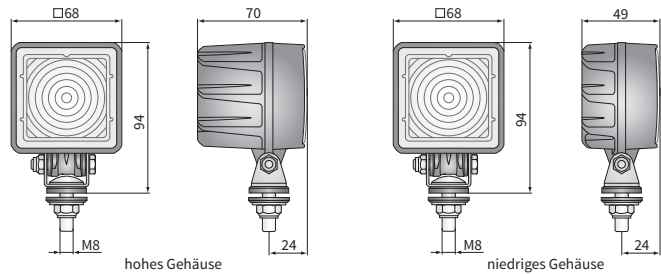

TECHN. DATEN / KENNUNGEN

- Abmessungen: 68x68x70, 68x68x49
- Lichtleistung LED Modul: 2000 lm, 1300 lm
- Lichtleistung der Lampe: 1600 lm, 1040 lm
- maximale Leistung: 20W, 13W
- Nominalspannungversorgung: 12V-24V DC
- Zulässige Spannungsversorgung: 10.5V-30V DC
- Lichtquelle: 2 x LED
- Farbtemperatur: 4700-5700K
- Verteilungswinkel: 43° x 34°, 100°
- Dichtungs-klasse: IP67, IP69K
- Arbeitstemperatur: -40°C - +80°C
- Gehäusematerial: Aluminium
- Glasmaterial: Werkstoff
- Einbau-Steckverbinder: Deutsch DT, AMP SuperSeal 1.5
- andere: Schutz:
 - vor Überhitzung
 - vor umgekehrte Polarität
- Halter aus Inox Stahl

Montage: als freistehend auf den Karosserieelementen. Montage in jeder Position möglich (stehend, hängend, seitlich).

Es ist möglich, die ausgewählte Stecker für Version mit Kabel montieren (auf Anfrage).

Teile zur einfacheren Montage:

Gegenstecker Deutsch DT06-2S 2-Pin - Katalog Nr A.07135

Gegenstecker AMP SuperSeal 1,5 2-Pin - Katalog Nr A.07137

ABMESSUNGEN

Katalognummer	Lichtstrahl		Nominalstärke		Verteilungswinkel	Dichtungs-klasse		Halter	Ausstattung	Steckers	Deutsch DT	AMP SuperSeal 1.5
	2000 lm	1300 lm	20W	13W		IP67	IP69K					
CRK1G.60000	✓		✓		✓	✓	✓	✓	✓			
CRK1G.60050	✓		✓		✓	✓	✓	✓	✓		✓	
CRK1G.60060	✓		✓		✓	✓	✓	✓	✓			✓
CRK1H.60100	✓		✓			✓	✓	✓	✓	✓		
CRK1H.60150	✓		✓			✓	✓	✓	✓	✓	✓	
CRK1H.60160	✓		✓			✓	✓	✓	✓	✓	✓	
CRK1D.59700		✓		✓	✓	✓	✓	✓	✓	✓		
CRK1D.59750		✓		✓	✓	✓	✓	✓	✓	✓	✓	
CRK1D.59760		✓		✓	✓	✓	✓	✓	✓	✓		✓
CRK1E.59800		✓		✓		✓	✓	✓	✓	✓		
CRK1E.59850		✓		✓		✓	✓	✓	✓	✓	✓	
CRK1E.59860		✓		✓		✓	✓	✓	✓	✓		✓