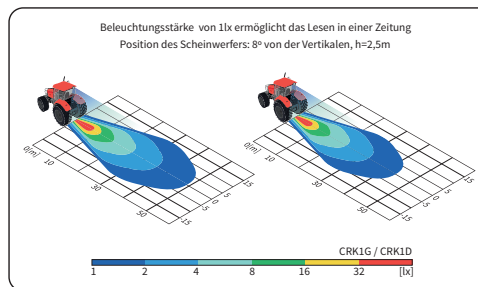

ABMESSUNGEN

Katalognummer	Lichtstrahl		Nominalstärke		Verteilungswinkel	Dichtungs-klasse		Halter	Ausstattung	Steckers	Deutsch DT	AMP SuperSeal 1.5
	2000 lm	1300 lm	20W	13W		IP67	IP69K					
CRK1G.60000	✓		✓		✓	✓	✓	✓	✓			
CRK1G.60050	✓		✓		✓	✓	✓	✓	✓		✓	
CRK1G.60060	✓		✓		✓	✓	✓	✓	✓			✓
CRK1H.60100	✓		✓			✓	✓	✓	✓	✓		
CRK1H.60150	✓		✓			✓	✓	✓	✓	✓	✓	
CRK1H.60160	✓		✓			✓	✓	✓	✓	✓	✓	
CRK1D.59700		✓		✓	✓	✓	✓	✓	✓	✓		
CRK1D.59750		✓		✓	✓	✓	✓	✓	✓	✓	✓	
CRK1D.59760		✓		✓	✓	✓	✓	✓	✓	✓		✓
CRK1E.59800		✓		✓		✓	✓	✓	✓	✓		
CRK1E.59850		✓		✓		✓	✓	✓	✓	✓	✓	
CRK1E.59860		✓		✓		✓	✓	✓	✓	✓		✓