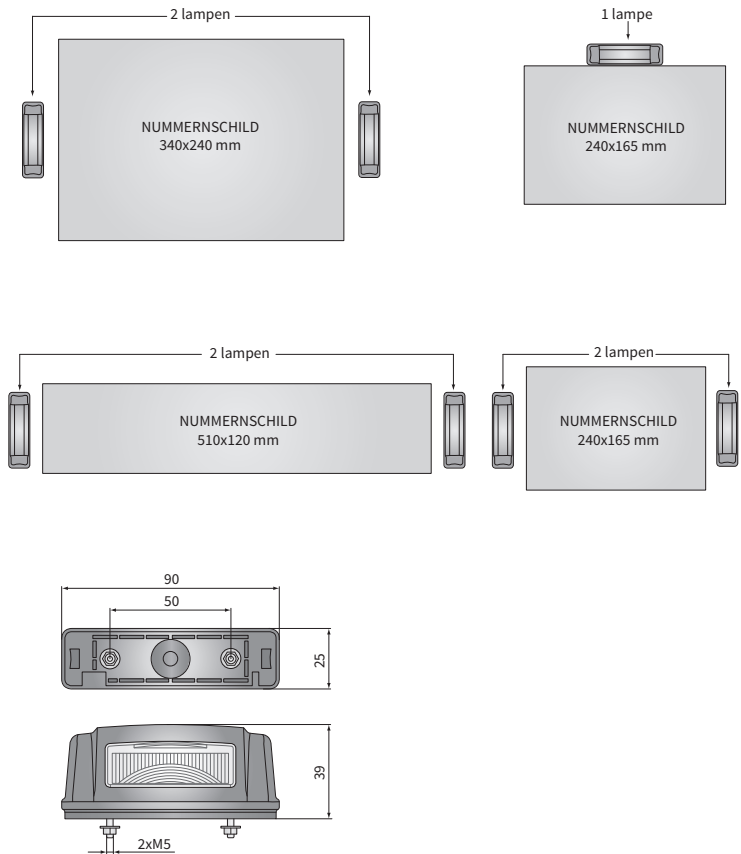

TECHN. DATEN / KENNUNGEN

- Abmessungen: 90x39x25
- Lichtfunktionen: Nummernschildbel.
- Licht Markierung: L
- Verkehr: Rechtsverkehr / Linksverkehr
- Lichtquelle: C5W
- maximale Leistung: 5W
- Nominalspannungversorgung: 12V-24V DC
- Optik: Standard
- Dichtungs-kategorie: IP54
- Befestigung: 2xM5
- Gehäusematerial: Werkstoff
- Gehäuse Farbe: schwarz
- Glasmaterial: Werkstoff
- Einbau-Steckverbinder: -

ZUSÄTZLICHE INFORMATIONEN

Für die Beleuchtung von quadratischen oder rechteckigen Nummernschildern.

Der Aufbau der Lampe ermöglicht einen sehr einfachen Austausch der Glühbirnen.

ABMESSUNGEN

Katalognummer	Hella Artikelnr.	Homologationscode	Ausstattung	Glühbirne C5W 12V-5W	Glühbirne C5W 24V-5W	Seite	rechts	links	Anwendung	universell	Verpackung / St.	Karton
LSP1.48500	2KA 006 896-001	078					✓	✓		✓		1
LSP1.48510		078		✓			✓	✓		✓		1
LSP1.48520		078			✓		✓	✓		✓		1