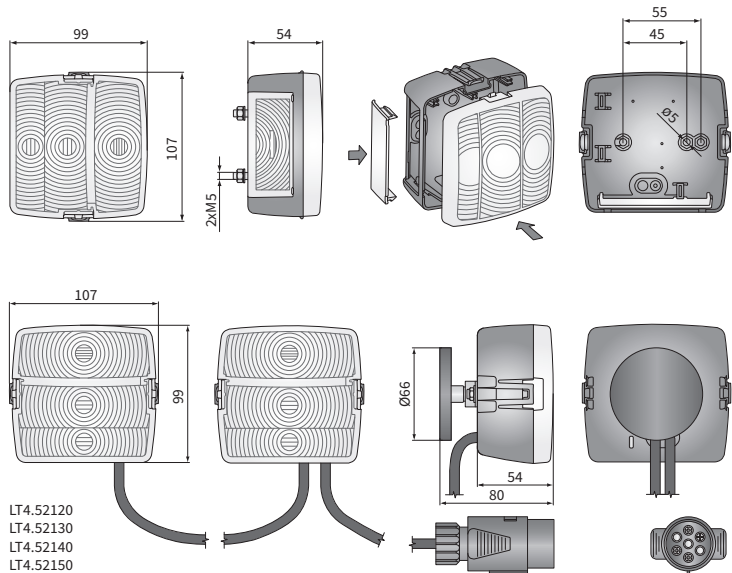

**TECHN. DATEN / KENNUNGEN**

- Abmessungen: 104x99x55
- Lichtfunktionen: Positionslicht, Bremslicht (Hauptf.), Blinklicht, Nummernschildbel.
- Licht Markierung: R, S1, 2a, L, AD, 1D
- Verkehr: Rechtsverkehr / Linksverkehr
- Lichtquelle: P21W und C5W, P21W und R5W
- maximale Leistung: 21W, 5W
- Nominalspannungsvorsorgung: 12V-24V DC
- Optik: Standard
- Dichtungsklasse: IP54
- Befestigung: 2xM5, Neodymmagneten
- Gehäusematerial: Werkstoff
- Gehäuse Farbe: schwarz
- Glasmaterial: Werkstoff
- Einbau-Steckverbinder: -

**ZUSÄTZLICHE INFORMATIONEN**

Zum Einbau auf den hinteren Karosserieteilen der Fahrzeuge. Montage linke, rechte oder stehend möglich.

Es ist möglich, auf dem Kabel, dem ausgewählten Stecker montiert werden (auf Anfrage).

Besonders geeignet für:

A - elektrische Fahrzeuge Typ Melex

**ABMESSUNGEN**

LT4.52120  
LT4.52130  
LT4.52140  
LT4.52150

Katalognummer	Homologationscode	Art der Lampe		Lichtfunktionen				Licht Markierung						Ausstattung						Halter		Neodymmagneten		Seite		Anwendung		Verpackung / St.	Karton	
		hintere	vordere	Positionslicht	Bremslicht (Hauptf.)	Blinklicht	Nummernschildbel.	R	S1	2a	L	AD	1D	Glühbirne P21W 12V	Glühbirne C5W 12V-5W	Kabel 7 m	Kabel 9 m	Kabel 11 m	Kabel 16 m	Stecker	2xM5	Neodymmagneten	rechts	links	universell	bes. geeignet für				
<b>LT4.52110</b>	088	✓		✓	✓	✓	✓	✓	✓	✓	✓	✓	✓	✓	✓	✓	✓	✓	✓	✓	✓	✓	✓	✓	✓	✓	✓	✓	1	1
LT4.52111	088	✓		✓	✓	✓	✓	✓	✓	✓	✓	✓	✓	✓	✓	✓	✓	✓	✓	✓	✓	✓	✓	✓	✓	✓	✓	✓	1	1
<b>LT4.52100</b>	088	✓		✓	✓	✓	✓	✓	✓	✓	✓	✓	✓	✓	✓	✓	✓	✓	✓	✓	✓	✓	✓	✓	✓	✓	✓	1	1	
<b>LT4.52101</b>	088	✓		✓	✓	✓	✓	✓	✓	✓	✓	✓	✓	✓	✓	✓	✓	✓	✓	✓	✓	✓	✓	✓	✓	✓	✓	1	1	
LT4.52120	088	✓		✓	✓	✓	✓	✓	✓	✓	✓	✓	✓	✓	✓	✓	✓	✓	✓	✓	✓	✓	✓	✓	✓	✓	✓	2	2	
LT4.52130	088	✓		✓	✓	✓	✓	✓	✓	✓	✓	✓	✓	✓	✓	✓	✓	✓	✓	✓	✓	✓	✓	✓	✓	✓	✓	2	2	
LT4.52140	088	✓		✓	✓	✓	✓	✓	✓	✓	✓	✓	✓	✓	✓	✓	✓	✓	✓	✓	✓	✓	✓	✓	✓	✓	✓	2	2	
LT4.52150	088	✓		✓	✓	✓	✓	✓	✓	✓	✓	✓	✓	✓	✓	✓	✓	✓	✓	✓	✓	✓	✓	✓	✓	✓	✓	2	2	
<b>LT4.52180</b>	089		✓	✓	✓	✓	✓													✓	✓	✓	✓	✓	✓	✓	✓	1	1	
LT4.52181	089		✓	✓	✓	✓	✓													✓	✓	✓	✓	✓	✓	✓	✓	1	1	