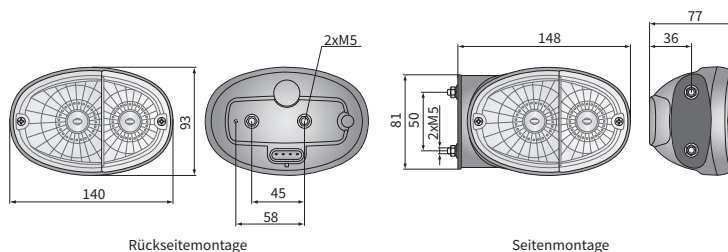

ABMESSUNGEN

Katalognummer	Hella Artikelnr.	John Deere Artikelnr.	Homologationscode	Art der Lampe		Lichtfunktionen	Positionslight	Blinklicht	Bremslicht (Hauptf.)	Ausstattung	Befest. Methoden				Steckers	Anwendung	Verpackung / St.	Karton		
				vordere	hintere						hintere	seitlich	für die Nische	Seite					links	rechts
LT3.48450	2BE 343 130-001,007		082	✓		✓	✓	✓		Glühbirne P21W 12V	✓	✓	✓	✓			C/D	1		
LT3.48460	2BE 343 130-657,667		082	✓		✓	✓	✓		Glühbirne P21/5W 12V	✓	✓	✓	✓			C	1		
LT3.48470			082	✓		✓	✓	✓		Glühbirne R5W 12V		✓	✓	✓				1		
LT3.48463		AL171029	082	✓		✓	✓	✓		Glühbirne P21W 24V			✓	✓			F	1		
LT3.48464		AL171053	082	✓		✓	✓	✓		Glühbirne P21/5W 24V			✓	✓			F	1		
LT3.48480			082	✓		✓	✓	✓		Glühbirne R5W 24V		✓	✓	✓			A/B/E	1		
LT3.48481	2BE 343 130-417,427		082	✓		✓	✓	✓		Kabel 0,7 m		✓	✓	✓				1		
LT3.48490	2BE 343 130-777,787		082	✓		✓	✓	✓				✓	✓	✓				1		
LT3.48491	2BE 343 130-657,667		082	✓		✓	✓	✓				✓	✓	✓				1		
LT3.48492			082	✓		✓	✓	✓				✓	✓	✓				1		
LT3.48400	2SD 343 130-011,017		077		✓	✓	✓	✓				✓	✓	✓				1		
LT3.48410	2SD 343 130-157,167		077		✓	✓	✓	✓				✓	✓	✓			A/B	1		
LT3.48420	2SD 343 130-137,147		077		✓	✓	✓	✓				✓	✓	✓				1		
LT3.48430	2SD 343 130-797,807		077		✓	✓	✓	✓				✓	✓	✓				1		
LT3.48431			077		✓	✓	✓	✓				✓	✓	✓				1		
LT3.48440			077		✓	✓	✓	✓				✓	✓	✓				1		
LT3.48441	2SD 343 130-737,747		077		✓	✓	✓	✓				✓	✓	✓				1		
LT3.48442	2SD 343 130-397,227		077		✓	✓	✓	✓				✓	✓	✓				1