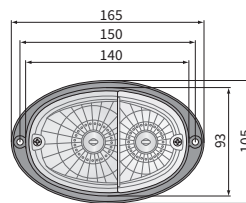

ABMESSUNGEN

für den Hohlraum