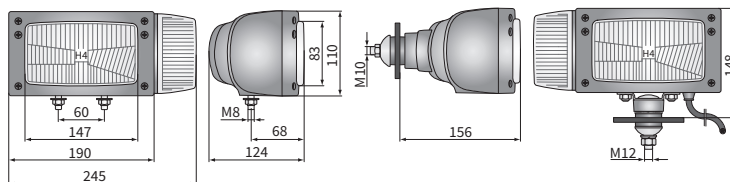

## TECHN. DATEN / KENNUNGEN

- Abmessungen: 246x110x124, 245x110x156
- Lichtfunktionen: Abblendlicht, Fernlicht, Positionslicht, Blinklicht
- Licht Markierung: HC/R, A, 5, 1
- Verkehr: Rechtsverkehr
- Referenzzahl: 12.5
- Lichtquelle: H4, T4W, P21W
- maximale Leistung: 75/70W, 4W, 21W
- Nominalspannungsvorsorgung: 12V-24V DC
- Optik: Standard
- Dichtungsklasse: IP55
- Gehäusematerial: Werkstoff
- Glasmaterial: Glass
- Einbau-Steckverbinder: -

## ZUSÄTZLICHE INFORMATIONEN

Montage: als freistehend auf den Karosserieelementen. Die Version mit der unteren Halterung wird an der Karosserie nur stehend montiert.

Es ist möglich, auf dem Kabel, dem ausgewählten Stecker montiert werden (auf Anfrage).

Teile zur einfacheren Montage:  
Gegenstecker Deutsch DT06-6S 6-Pin - Katalog Nr A.07131

Ersatzteile:  
Vorder-seitlich Fahrlichtanzeiger - Katalog Nr LK1.24000

Gleichwertig Cobo:  
C - 05.1233.0000, D - 05.1235.0000

## ABMESSUNGEN