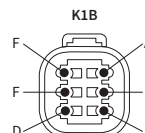

Kontakt Konfiguration

- A. Masse
- B. Abblendlicht
- C. Fernlicht
- D. Positionslicht
- E. Fahrlichtungslicht
- F. Frei