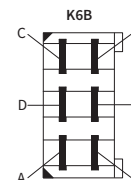

Kontakt Konfiguration

- A. Masse
- B. Abblendlicht
- C. Fernlicht
- D. Positionslicht
- E. Fahrlichtungslicht
- F. Frei