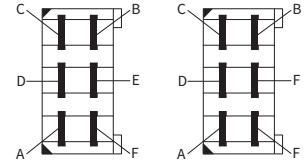

TECHN. DATEN / KENNUNGEN

- Abmessungen: 245x110x124, 245x110x156
- Lichtfunktionen: Abblendlicht, Fernlicht, Positionslicht, Blinklicht
- Licht Markierung: HC/R, A, 5, 1
- Verkehr: Rechtsverkehr
- Referenzzahl: 12.5
- Lichtquelle: H4, W5W, P21W
- maximale Leistung: 75/70W, 5W, 21W
- Nominalspannungsvorsorgung: 12V-24V DC
- Optik: FF
- Dichtungsklasse: IP55
- Gehäusematerial: Werkstoff
- Glasmaterial: Glass
- Einbau-Steckverbinder: Deutsch DT

ABMESSUNGEN

Kontakt Konfiguration

- A. Masse
- B. Abblendlicht
- C. Fernlicht
- D. Positionslicht
- E. Fahrrichtungslicht
- F. Frei

K6A

K6B

Katalognummer	Homologationscode	Optionen	Fahrrichtungsanzeiger	Ausstattung	Glühbirne H4 12V	Glühbirne H4 24V	Glühbirne W5W	Glühbirne P21W	Unterer Halter	Kabel 0,25 m	Kabel 3 m	DT06-6S-Stecker	Steckers	AMP Faston 250	Deutsch DT	Kontakt Konfigur.	Befest. Methoden	stehend	hintere	Seite	rechts	links	Gleichwertig	Cobo
REPR2.42785	049	✓																✓						
REPR2.42781	049	✓	✓		✓	✓	✓	✓	✓	✓	✓							✓				✓		
REPR2.42783	049	✓			✓	✓	✓	✓	✓	✓	✓							✓				✓		
REPR2.42784	049	✓							✓									✓					✓	
REPR2.42780	049	✓			✓	✓	✓	✓	✓	✓	✓							✓					✓	
REPR2.42782	049	✓			✓	✓	✓	✓	✓	✓	✓							✓				✓		
REPR2.42710	049				✓	✓									✓	1B		✓				✓		
REPR2.42721	049	✓			✓	✓	✓	✓							✓	1A		✓				✓		A
REPR2.42725	049	✓			✓	✓	✓					✓			✓	1A		✓				✓		
REPR2.42723	049	✓			✓	✓	✓								✓	1A		✓				✓		A
REPR2.42720	049	✓			✓	✓	✓	✓							✓	1A		✓				✓		B
REPR2.42724	049	✓			✓	✓	✓	✓				✓			✓	1A		✓				✓		