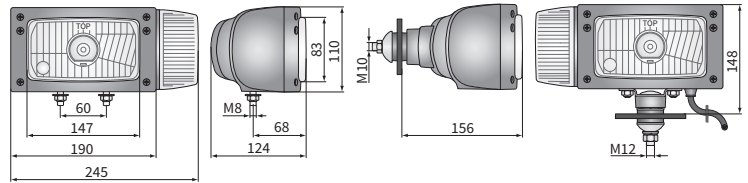

TECHN. DATEN / KENNUNGEN

- Abmessungen: 245x110x124, 245x110x156
- Lichtfunktionen: Abblendlicht, Fernlicht, Positionslicht, Blinklicht
- Licht Markierung: HC/R, A, 5, 1
- Verkehr: Rechtsverkehr
- Referenzzahl: 12.5
- Lichtquelle: H4, W5W, P21W
- maximale Leistung: 75/70W, 5W, 21W
- Nominalspannungsvorsorgung: 12V-24V DC
- Optik: FF
- Dichtungsklasse: IP55
- Gehäusematerial: Werkstoff
- Glasmaterial: Glass
- Einbau-Steckverbinder: Deutsch DT

ZUSÄTZLICHE INFORMATIONEN

Montage: als freistehend auf den Karosserieelementen. Die Version mit der unteren Halterung wird an der Karosserie nur stehend montiert.

Die REPR2 Produkte sind Ersatzteile zu den Scheinwerfer Typ REPR1.

Es ist möglich, auf dem Kabel, dem ausgewählten Stecker montiert werden (auf Anfrage).

Teile zur einfacheren Montage:
Gegenstecker Deutsch DT06-6S 6-Pin - Katalog Nr A.07131

Ersatzteile:
Vorder-seitlich Fahrrichtungsanzeiger - Katalog Nr LK1.24000

ABMESSUNGEN

Kontakt Konfiguration

- A. Masse
- B. Abblendlicht
- C. Fernlicht
- D. Positionslicht
- E. Fahrrichtungslicht
- F. Frei

K6A

K6B

Katalognummer	Homologationscode	Optionen	Fahrrichtungsanzeiger	Ausstattung	Glühbirne H4 12V	Glühbirne H4 24V	Glühbirne W5W	Glühbirne P21W	Unterer Halter	Kabel 0,25 m	Kabel 3 m	DT06-6S-Stecker	Steckers	AMP Faston 250	Deutsch DT	Kontakt Konfigur.	Befest. Methoden	stehend	hintere	Seite	rechts	links	Gleichwertig	Cobo
REPR2.42785	049	✓																✓						
REPR2.42781	049	✓	✓		✓	✓	✓	✓	✓	✓	✓							✓				✓		
REPR2.42783	049	✓			✓	✓	✓	✓	✓	✓	✓							✓				✓		
REPR2.42784	049	✓							✓									✓					✓	
REPR2.42780	049	✓			✓	✓	✓	✓	✓	✓	✓							✓					✓	
REPR2.42782	049	✓			✓	✓	✓	✓	✓	✓	✓							✓				✓		
REPR2.42710	049				✓	✓									✓	1B		✓				✓		
REPR2.42721	049	✓			✓	✓	✓	✓							✓	1A		✓				✓		A
REPR2.42725	049	✓			✓	✓	✓					✓			✓	1A		✓				✓		
REPR2.42723	049	✓			✓	✓	✓								✓	1A		✓				✓		A
REPR2.42720	049	✓			✓	✓	✓	✓							✓	1A		✓				✓		B
REPR2.42724	049	✓			✓	✓	✓	✓				✓			✓	1A		✓				✓		