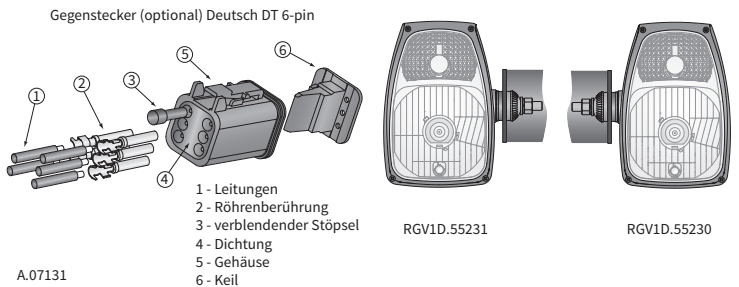

TECHN. DATEN / KENNUNGEN

- Abmessungen: 225x150x120
- Lichtfunktionen: Abblendlicht, Fernlicht, Positionslicht, Blinklicht
- Licht Markierung: HC/R, A, 5, 1b
- Verkehr: Linksverkehr
- Referenzzahl: 12.5
- Lichtquelle: H4, W5W, PY21
- maximale Leistung: 75/70W, 5W, 21W
- Nominalspannungsvorsorgung: 12V-24V DC
- Optik: FF
- Dichtungs-kategorie: IP66
- Gehäusematerial: Werkstoff
- Glasmaterial: Glass
- Einbau-Steckverbinder: Deutsch DT

ZUSÄTZLICHE INFORMATIONEN

Teile zur einfacheren Montage:
Gegenstecker Deutsch DT06-6S 6-Pin - Katalog Nr A.07131

Gleichwertig Hella:
A - 1LE 996 174-311, B - 1LE 996 174-321
C - 1LE 996 174-417, D - 1LE 996 174-427
Gleichwertig Cobo:
E - 05.1065.0000, F - 05.1066.0000

ABMESSUNGEN

A.07131

Katalognummer	Homologationscode	Optionen	Seitenblinker	Ausstattung	Glühbirne H4 12V	Glühbirne H4 24V	Glühbirne PY21W	Glühbirne W5W	Gehäuse mit untere Befestig.	Gehäuse mit seitlich Befestig.	DT06-6S-Stecker	Steckers	Deutsch DT	Kontakt Konfigur.	Seite	rechts	links	Gleichwertig	Hella	Cobo	Anwendung	bes. geeignet für
RGV1D.55210	105	✓	✓									✓	1		✓							
RGV1D.55211	105	✓	✓	✓	✓	✓	✓	✓	✓			✓	1		✓				B			
RGV1D.55213	105	✓	✓	✓	✓	✓	✓	✓	✓			✓	4		✓							
RGV1D.55212	105	✓	✓		✓	✓	✓	✓	✓			✓	1		✓				D		H/J	
RGV1D.55200	105	✓	✓						✓			✓	1		✓				F			