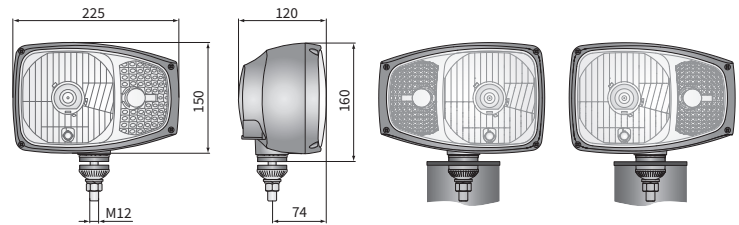

TECHN. DATEN / KENNUNGEN

- Abmessungen: 225x150x120
- Lichtfunktionen: Abblendlicht, Fernlicht, Positionslicht, Blinklicht
- Licht Markierung: HC/R, A, 5, 1b
- Verkehr: Linksverkehr
- Referenzzahl: 12.5
- Lichtquelle: H4, W5W, PY21
- maximale Leistung: 75/70W, 5W, 21W
- Nominalspannungsvorsorgung: 12V-24V DC
- Optik: FF
- Dichtungs-kategorie: IP66
- Gehäusematerial: Werkstoff
- Glasmaterial: Glass
- Einbau-Steckverbinder: Deutsch DT

ZUSÄTZLICHE INFORMATIONEN

Teile zur einfacheren Montage:
Gegenstecker Deutsch DT06-6S 6-Pin - Katalog Nr A.07131

Gleichwertig Hella:
A - 1LE 996 174-311, B - 1LE 996 174-321
C - 1LE 996 174-417, D - 1LE 996 174-427
Gleichwertig Cobo:
E - 05.1065.0000, F - 05.1066.0000

ABMESSUNGEN

A.07131

Katalognummer	Homologationscode	Optionen	Seitenblinker	Ausstattung	Glühbirne H4 12V	Glühbirne H4 24V	Glühbirne PY21W	Glühbirne W5W	Gehäuse mit untere Befestig.	Gehäuse mit seitlich Befestig.	DT06-6S-Stecker	Steckers	Deutsch DT	Kontakt Konfigur.	Seite	rechts	links	Gleichwertig	Hella	Cobo	Anwendung	bes. geeignet für
RGV1D.55210	105	✓	✓									✓	1		✓							
RGV1D.55211	105	✓	✓	✓	✓	✓	✓	✓	✓			✓	1		✓				B			
RGV1D.55213	105	✓	✓	✓	✓	✓	✓	✓	✓			✓	4		✓							
RGV1D.55212	105	✓	✓		✓	✓	✓	✓	✓			✓	1		✓				D		H/J	
RGV1D.55200	105	✓	✓						✓			✓	1		✓				F			