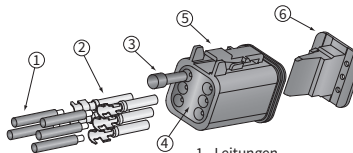

TECHN. DATEN / KENNUNGEN

- Abmessungen: 225x150x120
- Lichtfunktionen: Abblendlicht, Fernlicht, Positionslicht, Blinklicht
- Licht Markierung: HC/R, A, 5, 1b
- Verkehr: Rechtsverkehr
- Referenzzahl: 12.5
- Lichtquelle: H4, W5W, PY21
- maximale Leistung: 75/70W, 5W, 21W
- Nominalspannungsvorsorgung: 12V-24V DC
- Optik: FF
- Dichtungs-kategorie: IP66
- Gehäusematerial: Werkstoff
- Glasmaterial: Glass
- Einbau-Steckverbinder: Deutsch DT

MT: 625T, 732, 835, 1135, 1335, 1440, 1840

MLT: 625, 634, 629, 735, 840, 845, 1035

MHT: 780, 790, 860, 1490, 10120, 10130, 10180, 10225

J - Teleskoplader Caterpillar:

TH306D, TH336C, TH337C, TH3510D, TH406C, TH407C,

TH414C, TH417C, TH514C, TH255C, TH414C GC, TH417C GC

ABMESSUNGEN

Gegenstecker (optional) Deutsch DT 6-pin

- 1 - Leitungen
- 2 - Röhrenberührung
- 3 - verblendender Stöpsel
- 4 - Dichtung
- 5 - Gehäuse
- 6 - Keil