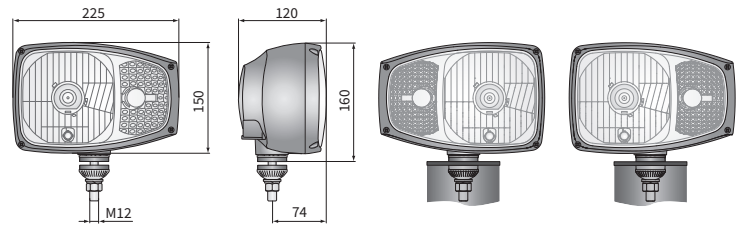

ABMESSUNGEN