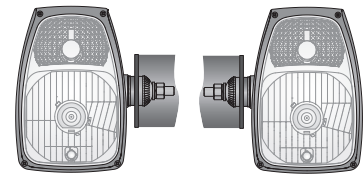

TECHN. DATEN / KENNUNGEN

- Abmessungen: 225x150x120
- Lichtfunktionen: Abblendlicht, Fernlicht, Positionslicht, Blinklicht
- Licht Markierung: HC/R, A, 5, 1b
- Verkehr: Rechtsverkehr
- Referenzzahl: 12.5
- Lichtquelle: H4, W5W, PY21
- maximale Leistung: 75/70W, 5W, 21W
- Nominalspannungsvorsorgung: 12V-24V DC
- Optik: FF
- Dichtungs-kategorie: IP66
- Gehäusematerial: Werkstoff
- Glasmaterial: Glass
- Einbau-Steckverbinder: Deutsch DT

TH414C, TH417C, TH514C, TH255C, TH414C GC, TH417C GC

ABMESSUNGEN

Gegenstecker (optional) Deutsch DT 6-pin

- 1 - Leitungen
- 2 - Röhrenberührung
- 3 - verblendender Stöpsel
- 4 - Dichtung
- 5 - Gehäuse
- 6 - Keil

RGV1B.52431

RGV1B.52430

A.07131

katalognummer	Homologationscode	Optionen	Seitenblinker	Ausstattung	Glühbirne H4 12V	Glühbirne H4 24V	Glühbirne PY21W	Glühbirne W5W	Gehäuse mit untere Befestigung	Gehäuse mit seitlich Befestigung	DT06-6S-Stecker	Steckers	Deutsch DT	Kontakt Konfigur.	Seite	rechts	links	Gleichwertig	Hella	Cobo	Nordic	ABL	Anwendung	bes. geeignet für
RGV1B.52410	071	✓	✓									✓	1		✓									
RGV1B.52411	071	✓	✓		✓	✓	✓	✓	✓			✓	1		✓				K	A	C	D		
RGV1B.52413	071	✓	✓		✓	✓	✓	✓	✓			✓	4		✓									
RGV1B.52412	071	✓	✓		✓	✓	✓	✓	✓			✓	1		✓				L	A	C	E	H/J	
RGV1B.52414	071	✓	✓		✓	✓	✓	✓	✓			✓	1		✓									
RGV1B.52417	071	✓	✓		✓	✓	✓	✓	✓			✓	4		✓									
RGV1B.52400	071	✓	✓						✓			✓	1		✓									