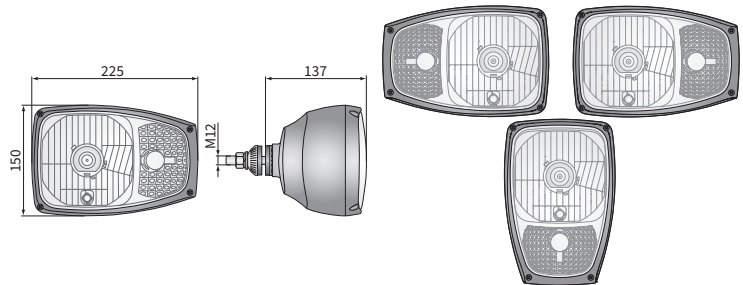

## TECHN. DATEN / KENNUNGEN

- Abmessungen: 225x150x137
- Lichtfunktionen: Abblendlicht, Fernlicht, Positionslicht, Blinklicht
- Licht Markierung: HC/R, A, 5, 1b
- Verkehr: Linksverkehr
- Referenzzahl: 12.5
- Lichtquelle: H4, W5W, PY21
- maximale Leistung: 75/70W, 5W, 21W
- Nominalspannungsvorsorgung: 12V-24V DC
- Optik: FF
- Dichtungsklasse: IP66
- Gehäusematerial: Werkstoff
- Glasmaterial: Glass
- Einbau-Steckverbinder: Deutsch DT, AMP SuperSeal 1.5

## ZUSÄTZLICHE INFORMATIONEN

Teile zur einfacheren Montage:  
 Gegenstecker Deutsch DT06-6S 6-Pin - Katalog Nr A.07131  
 Gegenstecker AMP SuperSeal 1,5 5-Pin - Katalog Nr A.07134

Gleichwertig Cobo:  
 G - 05.1069.0000, K - 05.1070.0000  
 L - 05.1071.0000, L - 05.1072.0000

Besonders geeignet für:

- A - JCB Lader:
  - Serie: TM300, 400
  - Agri Serie: TM220, TM310, 406 bis 457
  - teleskopisch Serie: TM180,+E31 TM220, TM310, 515 bis 560
  - teleskopisch Agri (Loadall) Serie: 515 bis 560
  - Baggerlader: 5CX
- B - JCB Fahrzeuge:
  - Baggerlader Serie: 1CX bis 4CX
  - Geländestapler Serie: 926 bis 940
  - Agri (Loadall) Teleskoplader, Serie: 524-50, 527-55

## ABMESSUNGEN