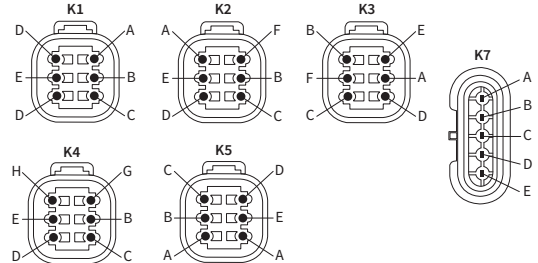

Katalognummer	Homologationscode	Optionen	Seitenblinker	Ausstattung	Glühbirne H4 12V	Glühbirne H4 24V	Glühbirne PY21W	Glühbirne W5W	DT06-6S-Stecker	Steckers	Deutsch DT	AMP SuperSeal 1,5	Kontakt Konfigur.	Seite	rechts	links	Gleichwertig	Hella	Cobo	Anwendung	bes. geeignet für
RGV1C.55110	105		✓							✓			1	✓							A
RGV1C.55111	105		✓		✓					✓			1	✓							
RGV1C.55114	105		✓		✓					✓			2	✓							
RGV1C.55117	105		✓		✓					✓			3	✓							
RGV1C.55112	105		✓			✓				✓			1	✓							
RGV1C.55116	105		✓			✓				✓			3	✓							
RGV1C.55100	105		✓							✓			1			✓			K		A
RGV1C.55101	105		✓		✓					✓			1			✓					
RGV1C.55104	105		✓		✓					✓			2			✓					
RGV1C.55107	105		✓		✓					✓			3			✓					
RGV1C.55102	105		✓			✓				✓			1	✓		✓					
RGV1C.55106	105		✓			✓				✓			3	✓		✓					
RGV1C.55120	105		✓							✓			1	✓		✓			L		B
RGV1C.55121	105		✓		✓					✓			1	✓		✓					

Katalognummer	Homologationscode	Optionen	Seitenblinker	Ausstattung	Glühbirne H4 12V	Glühbirne H4 24V	Glühbirne PY21W	Glühbirne W5W	DT06-6S-Stecker	Steckers	Deutsch DT	AMP SuperSeal 1,5	Kontakt Konfigur.	Seite	rechts	links	Gleichwertig	Hella	Cobo	Anwendung	bes. geeignet für
RGV1C.55123	105		✓							✓			2	✓		✓					
RGV1C.55127	105		✓		✓					✓			3	✓		✓					
RGV1C.55122	105		✓			✓				✓			1	✓		✓					
RGV1C.55126	105		✓			✓				✓			3	✓		✓					
RGV1C.55140	105		✓							✓			7	✓		✓					
RGV1C.55141	105		✓		✓					✓			7	✓		✓					
RGV1C.55142	105		✓			✓				✓			7	✓		✓					
RGV1C.55130	105		✓							✓			7	✓		✓					
RGV1C.55131	105		✓		✓					✓			7	✓		✓					
RGV1C.55132	105		✓			✓				✓			7	✓		✓					
RGV1C.55150	105		✓							✓			7	✓		✓					
RGV1C.55151	105		✓		✓					✓			7	✓		✓					
RGV1C.55152	105		✓			✓				✓			7	✓		✓