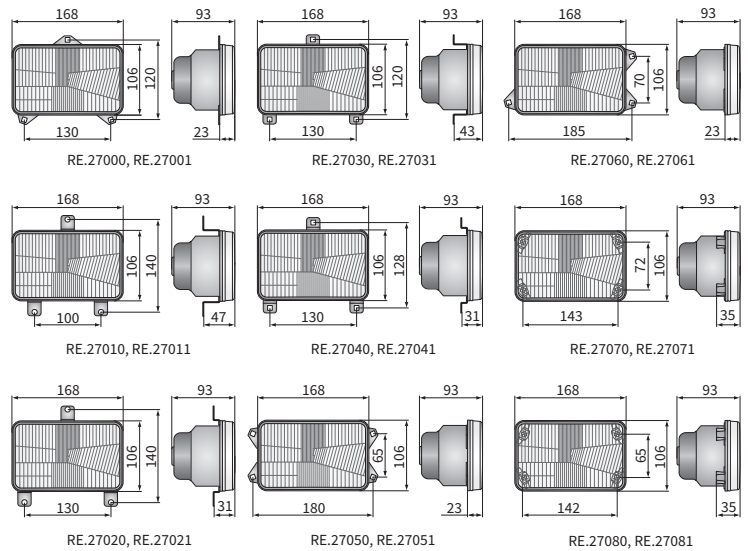

TECHN. DATEN / KENNUNGEN

- Abmessungen: 168x106x93
- Lichtfunktionen: Abblendlicht, Fernlicht, Positionslicht
- Licht Markierung: HC/R, A
- Verkehr: Rechtsverkehr
- Referenzzahl: 12.5
- Lichtquelle: H4, T4W
- maximale Leistung: 75/70W, 4W
- Nominalspannungversorgung: 12V-24V DC
- Optik: Standard
- Dichtungsklasse: IP54
- Gehäusematerial: Metall
- Glasmaterial: Glass
- Einbau-Steckverbinder: -

ABMESSUNGEN

Katalognummer	Hella Artikelnr.	Cobo Artikelnr.	Homologationscode	Lichtfunktionen	Abblendlicht	Fernlicht	Positionslicht	Ausstattung	Glühbirne H4 12V	Glühbirne T4W	Montageplatte	Dicht. der Glühbirne	Zahl der Griffe	Drei	Vier	Anwendung	bes. geeignet für
RE.27011	1AB 006 277-067	05.0795.0000	008	✓	✓	✓											B
RE.27010	1AB 006 277-067		008	✓	✓	✓											B
RE.27095			008	✓	✓	✓											G/H
RE.27096	1AB 006 277-17		008	✓	✓	✓		✓									G/H
RE.27001		05.371.000	008	✓	✓	✓											A
RE.27003			008	✓	✓	✓		✓									A
RE.27000		05.464.000	008	✓	✓	✓											A
RE.27031		05.1092.0000	008	✓	✓	✓											D
RE.27030	1AB 006 277-127		008	✓	✓	✓											D
RE.27041		05.376.000	008	✓	✓	✓											
RE.27040			008	✓	✓	✓											
RE.27021	1AB 003 177-611	05.385.000	008	✓	✓	✓											C
RE.27022	1AB 003 177-611	05.385.000	008	✓	✓	✓		✓									C
RE.27020			008	✓	✓	✓											C
RE.27025		05.406.000.01	008	✓	✓	✓			✓								L
RE.27081		05.590.000	008	✓	✓	✓											F