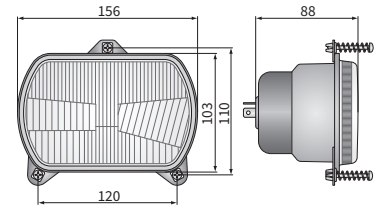

Katalognummer	Cobo Artikelnr.	Homologationscode	Lichtfunktionen	Abblendlicht	Fernlicht	Positionslicht	Typ	R2	H4	Referenzzahl	7,5	12,5	Ausstattung	Dicht. der Glühbirne	Anwendung	bes. geeignet für	Verpackung / St.	Karton
RGP2.52650	05.389.000	332	✓	✓			✓			✓			✓	✓	A		1	
RGP2.52660	05.411.000	332	✓	✓	✓		✓			✓			✓	✓			1	
RGP2.52600	05.420.000	210	✓	✓				✓			✓		✓	✓	B		1	
RGP2.52610	05.421.000	210	✓	✓	✓		✓				✓		✓	✓	B		1