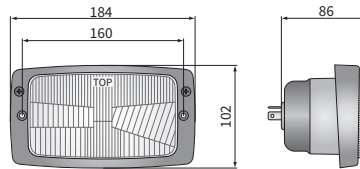

TECHN. DATEN / KENNUNGEN

Abmessungen: 184x102x86, 184x102x110
 Lichtfunktionen: Abblendlicht, Fernlicht, Positionslicht
 Licht Markierung: HC/R, A, C/R
 Verkehr: Rechtsverkehr
 Referenzzahl: 12.5, 7.5
 Lichtquelle: H4, T4W, R2
 maximale Leistung: 75/70W, 4W, 55/50W
 Nominalspannungversorgung: 12V-24V DC
 Optik: Standard
 Dichtungs-kategorie: IP54, IP55
 Gehäusematerial: Metall, Werkstoff
 Glasmaterial: Glass
 Einbau-Steckverbinder: -

Seria Proxima Plus: 8541, 9541, 10541

B - Schlepper:

Case IH Seria CF: 60, 70, 80

C - Schlepper:

Zetor Seria Super: 3321, 3341, 4321, 4341, 5321, 5341, 6321, 6341, 7321, 7341;

Seria Forterra: 8621, 8641, 9621, 9641, 10641, 11641

D - Schlepper:

John Deere Serie: 5020, 6010, 6020, 6030, 6100, 6200, 6300, 6400, 7600, 7700, 7800

E - Elektrofahrzeug Melex

ABMESSUNGEN

RE.17178 RE.29878 RE.33200 RE.33203
 RE.21178 RE.29879 RE.33202 RE.34878