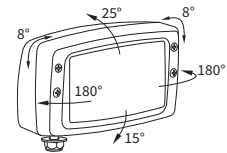

TECHN. DATEN / KENNUNGEN

Abmessungen: 184x102x86, 184x102x110
 Lichtfunktionen: Abblendlicht, Fernlicht, Positionslicht
 Licht Markierung: HC/R, A, C/R
 Verkehr: Rechtsverkehr
 Referenzzahl: 12.5, 7.5
 Lichtquelle: H4, T4W, R2
 maximale Leistung: 75/70W, 4W, 55/50W
 Nominalspannungversorgung: 12V-24V DC
 Optik: Standard
 Dichtungs-kategorie: IP54, IP55
 Gehäusematerial: Metall, Werkstoff
 Glasmaterial: Glass
 Einbau-Steckverbinder: -

D - Schlepper:

John Deere Serie: 5020, 6010, 6020, 6030, 6100, 6200, 6300, 6400, 7600, 7700, 7800

E - Elektrofahrzeug Melex

ABMESSUNGEN

RE.17178 RE.29878 RE.33200 RE.33203
 RE.21178 RE.29879 RE.33202 RE.34878