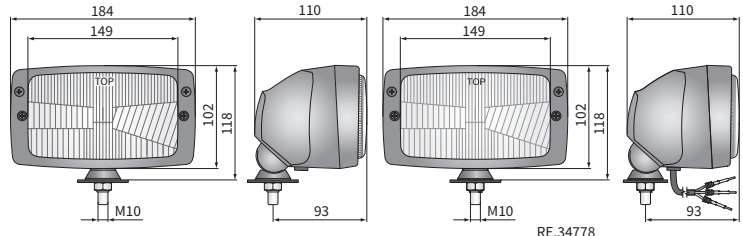

TECHN. DATEN / KENNUNGEN

Abmessungen: 184x102x86, 184x102x110
 Lichtfunktionen: Abblendlicht, Fernlicht, Positionslicht
 Licht Markierung: HC/R, A, C/R
 Verkehr: Rechtsverkehr
 Referenzzahl: 12.5, 7.5
 Lichtquelle: H4, T4W, R2
 maximale Leistung: 75/70W, 4W, 55/50W
 Nominalspannungversorgung: 12V-24V DC
 Optik: Standard
 Dichtungs-kategorie: IP54, IP55
 Gehäusematerial: Metall, Werkstoff
 Glasmaterial: Glass
 Einbau-Steckverbinder: -

D - Schlepper:

John Deere Serie: 5020, 6010, 6020, 6030, 6100, 6200, 6300, 6400, 7600, 7700, 7800

E - Elektrofahrzeug Melex

ABMESSUNGEN

RE.17178 RE.29878 RE.33200 RE.33203
 RE.21178 RE.29879 RE.33202 RE.34878