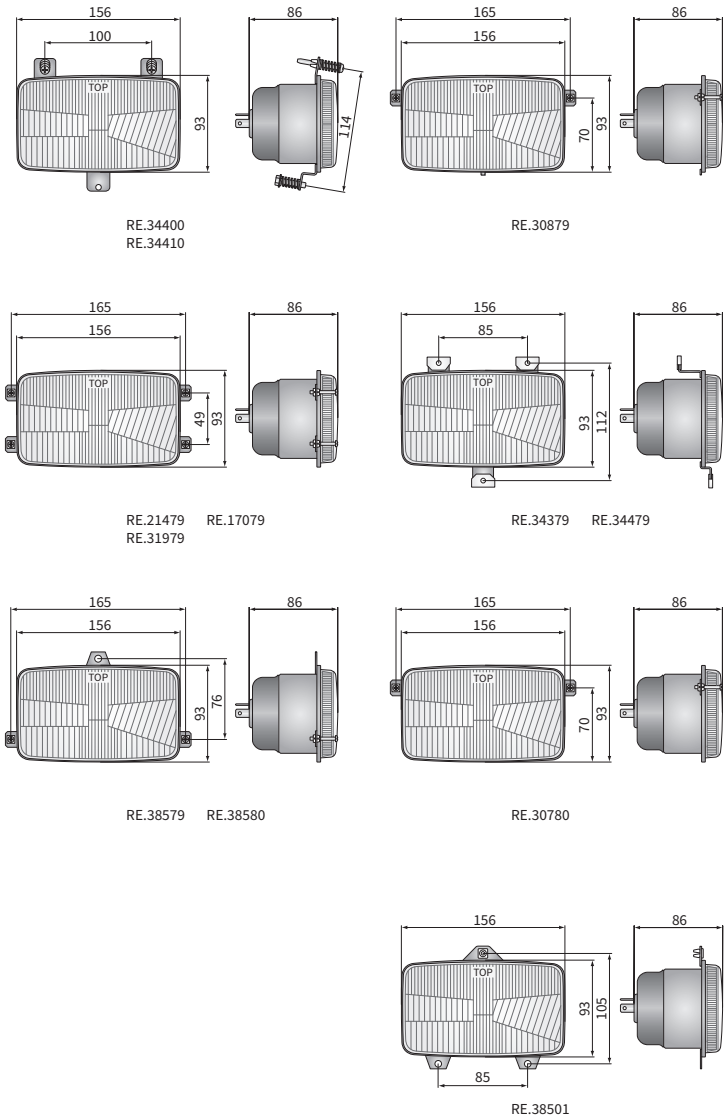

TECHN. DATEN / KENNUNGEN

- Abmessungen: 156x93x86
- Lichtfunktionen: Abblendlicht, Fernlicht, Positionslicht
- Licht Markierung: HC/R, A
- Verkehr: Rechtsverkehr
- Referenzzahl: 12.5
- Lichtquelle: H4, T4W
- maximale Leistung: 75/70W, 4W
- Nominalspannungversorgung: 12V-24V DC
- Optik: Standard
- Dichtungs-kategorie: IP54
- Gehäusematerial: Metall
- Glasmaterial: Glass
- Einbau-Steckverbinder: -

ZUSÄTZLICHE INFORMATIONEN

Die Scheinwerfer Typ H4 haben die Homologation E8, R2 E20.

Teile zur einfacheren Montage:

- Dichtung der Hauptglühbirne - Katalog Nr A.05820
- Positionslampenfassung - Katalog Nr A.05921
- Anschlusswürfel der Hauptglühbirne - Katalog Nr A.07128

C - Schlepper:

- Valtra Serie: A, C, M, N, S, T0, T1, T2, XM

D - Schlepper:

- Case: JX 1070N

ABMESSUNGEN

Katalognummer	Homologationscode	Lichtfunktionen			Typ		Referenzzahl		Ausstattung		Cobo	Anwendung	bes. geeignet für
		Abblendlicht	Fernlicht	Positionslicht	H4	R2	12,5	7,5	Glühbirne H4 12V	Glühbirne T4W	Dicht. der Glühbirne	Gleichwertig	
RE.34400	211	✓	✓	✓	✓		✓		✓		✓		J
RE.34410	211	✓	✓	✓	✓		✓		✓		✓		J
RE.30780	211	✓	✓	✓	✓		✓		✓		✓		
RE.34379	211	✓	✓	✓	✓		✓		✓		✓		H
RE.34479	211	✓	✓	✓	✓		✓		✓		✓		H
RE.21479	211	✓	✓	✓	✓		✓		✓		✓		E
RE.31979	211	✓	✓	✓	✓		✓		✓		✓		E
RE.38580	211	✓	✓	✓	✓		✓		✓		✓		L
RE.17079	211	✓	✓	✓	✓		✓		✓		✓		G
RE.17080	211	✓	✓	✓	✓		✓		✓		✓		G
RE.30879	211	✓	✓	✓	✓		✓		✓		✓		
RE.38579	211	✓	✓	✓	✓		✓		✓		✓		F
RE.38501	211	✓	✓	✓	✓		✓		✓		✓		K