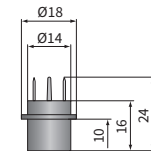

TECHN. DATEN / KENNUNGEN

- Abmessungen: 172x142x77
- Lichtfunktionen: Abblendlicht, Fernlicht, Positionslicht
- Licht Markierung: C/R, A, HC/R
- Verkehr: Rechtsverkehr
- Referenzzahl: 12.5, 17.5
- Lichtquelle: R2, T4W, H4
- maximale Leistung: 55/50W, 4W, 75/70W
- Nominalspannungversorgung: 12V-24V DC
- Optik: Standard
- Dichtungsstufe: IP54
- Gehäusematerial: Werkstoff
- Glasmaterial: Glass
- Einbau-Steckverbinder: -

ABMESSUNGEN

A.05820

A.07128

A.05921

Katalognummer	Hella Artikelnr.	Homologationscode	Lichtfunktionen			Typ		Referenzzahl		Ausstattung	Glühbirne H4 12V		Glühbirne T4W		Rahmen		Dicht. der Glühbirne		Seite		Anwendung	bes. geeignet für	Verpackung / St.	Karton
			Abblendlicht	Fernlicht	Positionslicht	R2	H4	12,5	17,5		Glühbirne H4 12V	Glühbirne T4W	Rahmen	Dicht. der Glühbirne	rechts	links								
RE.22788	1AA 004 109-001	012	✓	✓	✓	✓	✓	✓	✓			✓	✓	✓	✓	✓	✓	✓	✓	A		1		
RE.22778	1AA 004 109-031	012	✓	✓	✓	✓	✓	✓	✓			✓	✓	✓	✓	✓	✓	✓	✓	A		1		
RE.22779	1AB 001 100-001	012	✓	✓	✓	✓	✓	✓	✓			✓	✓	✓	✓	✓	✓	✓	✓	B		1		
RE.22889	1AA 004 109-021	009	✓	✓	✓	✓	✓	✓	✓			✓	✓	✓	✓	✓	✓	✓	✓	A		1		
RE.22879	1AA 004 109-041	009	✓	✓	✓	✓	✓	✓	✓			✓	✓	✓	✓	✓	✓	✓	✓	A		1		
RE.22880		009	✓	✓	✓	✓	✓	✓	✓	✓	✓	✓	✓	✓	✓	✓	✓	✓	✓	A		1		
RE.22780		009	✓	✓	✓	✓	✓	✓	✓	✓	✓	✓	✓	✓	✓	✓	✓	✓	✓	A		1		