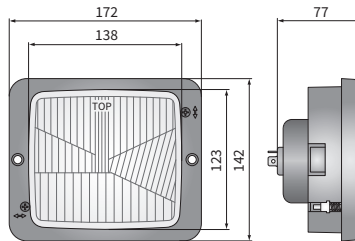

TECHN. DATEN / KENNUNGEN

- Abmessungen: 172x142x77
- Lichtfunktionen: Abblendlicht, Fernlicht, Positionslicht
- Licht Markierung: C/R, A, HC/R
- Verkehr: Rechtsverkehr
- Referenzzahl: 12.5, 17.5
- Lichtquelle: R2, T4W, H4
- maximale Leistung: 55/50W, 4W, 75/70W
- Nominalspannungversorgung: 12V-24V DC
- Optik: Standard
- Dichtungsstufe: IP54
- Gehäusematerial: Werkstoff
- Glasmaterial: Glass
- Einbau-Steckverbinder: -

- Dichtung der Hauptglühbirne - Katalog Nr A.05820
- Positionslampenfassung - Katalog Nr A.05921
- Anschlusswürfel der Hauptglühbirne - Katalog Nr A.07128

Besonders geeignet für:

A - Schlepper:

- Case IH: 433, 743, 745
- Fendt: 360, 365, 380, 390, 395
- Fendt Farmer: 303-312
- Fendt Favorit: 610, 611, 612, 614, 615, 626
- Zetor: 4340, 5320, 6320, 7340 (bis zum BJ. 1999)

ABMESSUNGEN

A.05820

A.07128

A.05921

Katalognummer	Hella Artikelnr.	Homologationscode	Lichtfunktionen			Typ		Referenzzahl		Ausstattung	Glühbirne H4 12V		Glühbirne T4W		Rahmen		Dicht. der Glühbirne		Seite		Anwendung	bes. geeignet für	Verpackung / St.	Karton
			Abblendlicht	Fernlicht	Positionslicht	R2	H4	12,5	17,5		Glühbirne H4 12V	Glühbirne T4W	Rahmen	Dicht. der Glühbirne	rechts	links								
RE.22788	1AA 004 109-001	012	✓	✓	✓	✓	✓	✓	✓			✓	✓	✓	✓	✓	✓	✓	✓	A		1		
RE.22778	1AA 004 109-031	012	✓	✓	✓	✓	✓	✓	✓			✓	✓	✓	✓	✓	✓	✓	✓	A		1		
RE.22779	1AB 001 100-001	012	✓	✓	✓	✓	✓	✓	✓			✓	✓	✓	✓	✓	✓	✓	✓	B		1		
RE.22889	1AA 004 109-021	009	✓	✓	✓	✓	✓	✓	✓			✓	✓	✓	✓	✓	✓	✓	✓	A		1		
RE.22879	1AA 004 109-041	009	✓	✓	✓	✓	✓	✓	✓			✓	✓	✓	✓	✓	✓	✓	✓	A		1		
RE.22880		009	✓	✓	✓	✓	✓	✓	✓	✓	✓	✓	✓	✓	✓	✓	✓	✓	✓	A		1		
RE.22780		009	✓	✓	✓	✓	✓	✓	✓	✓	✓	✓	✓	✓	✓	✓	✓	✓	✓	A		1		