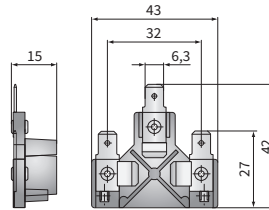

TECHN. DATEN / KENNUNGEN

- Abmessungen: 172x142x77
- Lichtfunktionen: Abblendlicht, Fernlicht, Positionslicht
- Licht Markierung: C/R, A, HC/R
- Verkehr: Rechtsverkehr
- Referenzzahl: 12.5, 17.5
- Lichtquelle: R2, T4W, H4
- maximale Leistung: 55/50W, 4W, 75/70W
- Nominalspannungversorgung: 12V-24V DC
- Optik: Standard
- Dichtungsstufe: IP54
- Gehäusematerial: Werkstoff
- Glasmaterial: Glass
- Einbau-Steckverbinder: -

ABMESSUNGEN

A.05820

A.07128

A.05921

Katalognummer	Hella Artikelnr.	Homologationscode	Lichtfunktionen			Typ		Referenzzahl		Ausstattung	Glühbirne H4 12V		Glühbirne T4W		Rahmen		Dicht. der Glühbirne		Seite		Anwendung	bes. geeignet für	Verpackung / St.	Karton
			Abblendlicht	Fernlicht	Positionslicht	R2	H4	12,5	17,5		Glühbirne H4 12V	Glühbirne T4W	Rahmen	Dicht. der Glühbirne	rechts	links								
RE.22788	1AA 004 109-001	012	✓	✓	✓	✓	✓	✓	✓			✓	✓	✓	✓	✓	✓	✓	✓	A		1		
RE.22778	1AA 004 109-031	012	✓	✓	✓	✓	✓	✓	✓			✓	✓	✓	✓	✓	✓	✓	✓	A		1		
RE.22779	1AB 001 100-001	012	✓	✓	✓	✓	✓	✓	✓			✓	✓	✓	✓	✓	✓	✓	✓	B		1		
RE.22889	1AA 004 109-021	009	✓	✓	✓	✓	✓	✓	✓			✓	✓	✓	✓	✓	✓	✓	✓	A		1		
RE.22879	1AA 004 109-041	009	✓	✓	✓	✓	✓	✓	✓			✓	✓	✓	✓	✓	✓	✓	✓	A		1		
RE.22880		009	✓	✓	✓	✓	✓	✓	✓	✓	✓	✓	✓	✓	✓	✓	✓	✓	✓	A		1		
RE.22780		009	✓	✓	✓	✓	✓	✓	✓	✓	✓	✓	✓	✓	✓	✓	✓	✓	✓	A		1		