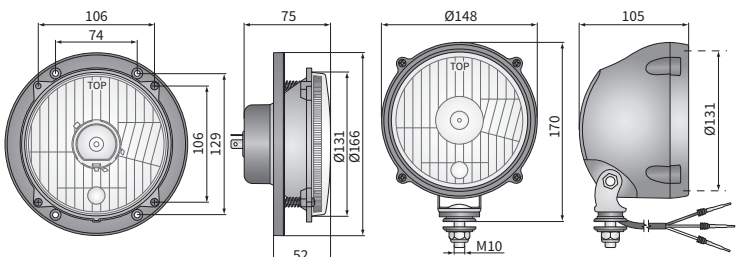

TECHN. DATEN / KENNUNGEN

- Abmessungen: $\phi 139/131 \times 75$, $\phi 150/142 \times 77$
- Lichtfunktionen: Abblendlicht, Fernlicht, Positionslicht
- Licht Markierung: C/R, A, HC/R
- Verkehr: Rechtsverkehr
- Referenzzahl: 12.5/7.5, 12.5/10
- Lichtquelle: H4, R2, W5W
- maximale Leistung: 75/70W, 55/50W, 5W, 60/55W
- Nominalspannungversorgung: 12V-24V DC, 12V DC
- Optik: FF
- Dichtungsklasse: IP54, IP66
- Gehäusematerial: Werkstoff, Metall
- Glasmaterial: Glass
- Einbau-Steckverbinder: -

ABMESSUNGEN

PES3.42210
PES3.42211

PES3.42222
PES3.42223

PES3.42225

PES3.42232
PES3.42233

PES3.42200
PES3.42201

PES3.42220
PES3.42221

PES3.42280
PES3.42281

PES2.42060
PES2.42063
PES2.42064

PES3.42280
PES3.42281

Katalognummer	Homologationscode	Lichtfunktionen	Abblendlicht	Fernlicht	Positionslicht	Abmessungen	$\phi 139/131 \times 75$	$\phi 150/142 \times 77$	Ausstattung	Glühbirne H4 12V	Glühbirne W5W	Gehäuse	Montageplatte	Dicht. der Glühbirne	Glühbirnefassung IP66	Kabel 0,37 m	Kabel 0,47 m	TE 925075-Stecker	Gleichwertig	Hella	Anwendung	bes. geeignet für
PES3.42201	051	✓	✓	✓	✓	✓	✓															
PES3.42200	051	✓	✓	✓	✓	✓	✓		✓													
PES3.42211	051	✓	✓	✓	✓	✓	✓															
PES3.42210	051	✓	✓	✓	✓	✓	✓															
PES3.42221	051	✓	✓	✓	✓	✓	✓														C	
PES3.42220	051	✓	✓	✓	✓	✓	✓		✓	✓											C	
PES3.42222	051	✓	✓	✓	✓	✓	✓		✓	✓												
PES3.42223	051	✓	✓	✓	✓	✓	✓		✓	✓												
PES3.42225	051	✓	✓	✓	✓	✓	✓		✓	✓											E	
PES3.42280	051	✓	✓	✓	✓	✓	✓		✓	✓											F	A
PES3.42281	051	✓	✓	✓	✓	✓	✓		✓	✓											G	A
PES3.42232	051	✓	✓	✓	✓	✓	✓															A
PES3.42233	051	✓	✓	✓	✓	✓	✓															A
PES3.42290	051	✓	✓	✓	✓	✓	✓		✓	✓											D	B
PES3.42292	051	✓	✓	✓	✓	✓	✓		✓	✓												J
PES2.42063	050	✓	✓	✓	✓	✓	✓															
PES2.42060	050	✓	✓	✓	✓	✓	✓															
PES2.42064	050	✓	✓	✓	✓	✓	✓															