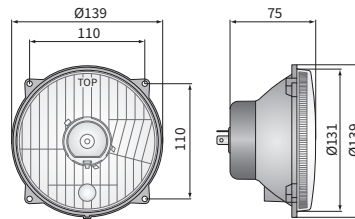

TECHN. DATEN / KENNUNGEN

- Abmessungen: $\phi 139/131 \times 75$, $\phi 150/142 \times 77$
- Lichtfunktionen: Abblendlicht, Fernlicht, Positionslicht
- Licht Markierung: C/R, A, HC/R
- Verkehr: Rechtsverkehr
- Referenzzahl: 12.5/7.5, 12.5/10
- Lichtquelle: H4, R2, W5W
- maximale Leistung: 75/70W, 55/50W, 5W, 60/55W
- Nominalspannungversorgung: 12V-24V DC, 12V DC
- Optik: FF
- Dichtungsklasse: IP54, IP66
- Gehäusematerial: Werkstoff, Metall
- Glasmaterial: Glass
- Einbau-Steckverbinder: -

ABMESSUNGEN

PES3.42210
PES3.42211

PES3.42222
PES3.42223

PES3.42225

PES3.42232
PES3.42233

PES3.42200
PES3.42201

PES3.42220
PES3.42221

PES3.42280
PES3.42281