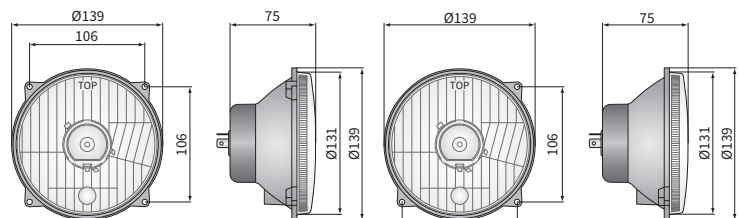

ABMESSUNGEN

PES3.42210
PES3.42211

PES3.42222
PES3.42223

PES3.42225