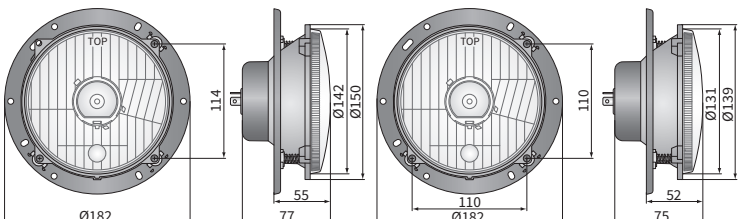

TECHN. DATEN / KENNUNGEN

- Abmessungen: $\phi 139/131 \times 75$, $\phi 150/142 \times 77$
- Lichtfunktionen: Abblendlicht, Fernlicht, Positionslicht
- Licht Markierung: C/R, A, HC/R
- Verkehr: Rechtsverkehr
- Referenzzahl: 12.5/7.5, 12.5/10
- Lichtquelle: H4, R2, W5W
- maximale Leistung: 75/70W, 55/50W, 5W, 60/55W
- Nominalspannungversorgung: 12V-24V DC, 12V DC
- Optik: FF
- Dichtungsklasse: IP54, IP66
- Gehäusematerial: Werkstoff, Metall
- Glasmaterial: Glass
- Einbau-Steckverbinder: -

ABMESSUNGEN

PES3.42210
PES3.42211

PES3.42222
PES3.42223

PES3.42225

PES3.42232
PES3.42233

PES3.42200
PES3.42201

PES3.42220
PES3.42221

PES3.42280
PES3.42281

PES2.42060
PES2.42063
PES2.42064

PES3.42280
PES3.42281

Katalognummer	Homologationscode	Lichtfunktionen	Abblendlicht	Fernlicht	Positionslicht	Abmessungen	$\phi 139/131 \times 75$	$\phi 150/142 \times 77$	Ausstattung	Glühbirne H4 12V	Glühbirne W5W	Gehäuse	Montageplatte	Dicht. der Glühbirne	Glühbirnefassung IP66	Kabel 0,37 m	Kabel 0,47 m	TE 925075-Stecker	Gleichwertig	Hella	Anwendung	bes. geeignet für
PES3.42201	051	✓	✓	✓	✓	✓	✓															
PES3.42200	051	✓	✓	✓	✓	✓	✓		✓													
PES3.42211	051	✓	✓	✓	✓	✓	✓															
PES3.42210	051	✓	✓	✓	✓	✓	✓															
PES3.42221	051	✓	✓	✓	✓	✓	✓														C	
PES3.42220	051	✓	✓	✓	✓	✓	✓		✓	✓											C	
PES3.42222	051	✓	✓	✓	✓	✓	✓		✓	✓												
PES3.42223	051	✓	✓	✓	✓	✓	✓		✓	✓												
PES3.42225	051	✓	✓	✓	✓	✓	✓		✓	✓											E	
PES3.42280	051	✓	✓	✓	✓	✓	✓		✓	✓											F	A
PES3.42281	051	✓	✓	✓	✓	✓	✓		✓	✓											G	A
PES3.42232	051	✓	✓	✓	✓	✓	✓															A
PES3.42233	051	✓	✓	✓	✓	✓	✓															A
PES3.42290	051	✓	✓	✓	✓	✓	✓		✓	✓											D	B
PES3.42292	051	✓	✓	✓	✓	✓	✓		✓	✓												J
PES2.42063	050	✓	✓	✓	✓	✓	✓															
PES2.42060	050	✓	✓	✓	✓	✓	✓															
PES2.42064	050	✓	✓	✓	✓	✓	✓															