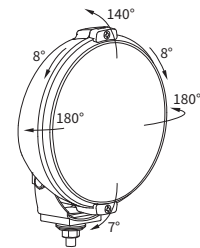

## TECHN. DATEN / KENNUNGEN

- Abmessungen:  $\phi 183 \times 97$
- Lichtfunktionen: Fernlicht, Positionslicht
- Licht Markierung: HR, A
- Referenzzahl: 25
- Lichtquelle: H3, T4W (LED)
- maximale Leistung: 70W, 4W
- Nominalspannungversorgung: 12V-24V DC
- Optik: Standard
- Dichtungsklasse: IP56
- Gehäusematerial: Werkstoff
- Gehäuse Farbe: schwarz, verchromt
- Glasmaterial: Glass
- Glasfarben: klar, hellblau
- Befestigung: M10
- Einbau-Steckverbinder: -
- andere: Griff mit Stahl verstärkt

Es ist möglich, auf dem Kabel, dem ausgewählten Stecker montiert werden (auf Anfrage).

Ersatzteile:

Positionslampenfassung - Katalog Nr 001.025.05.10

Glühbirne T4W 12V BA9s (LED) - Katalog Nr A.23751

Glühbirne T4W 24V BA9s (LED) - Katalog Nr A.23752

## ABMESSUNGEN

Katalognummer	Homologationscode	Lichtfunktionen		Glasfarben		Gehäuse	Ausstattung		Glühbirne H3 12V	Glühbirne H3 24V	Glühbirne T4W/LED 12V	Glühbirne T4W/LED 24V	Kabel 0,15 m	Seite		Steckers	AMP Faston 250	Deutsch DT	AMP SuperSeal 1,5	Verpackung / St.	Karton
		Fernlicht	Positionslicht	klar	hellblau		schwarz	verchromt						rechts	links						
HOS2.38800	043	✓	✓	✓		✓							✓	✓	✓					1	
HOS2.38806	043	✓	✓	✓		✓							✓	✓	✓					1	
HOS2.38801	043	✓	✓	✓		✓		✓					✓	✓	✓					1	
HOS2.38802	043	✓	✓	✓		✓		✓		✓			✓	✓	✓					1	
HOS2.38803	043	✓	✓	✓		✓				✓			✓	✓	✓					1	
HOS2.38807	043	✓	✓	✓		✓							✓	✓	✓					1	
HOS2.38804	043	✓	✓	✓		✓		✓					✓	✓	✓					1	
HOS2.38805	043	✓	✓	✓		✓			✓				✓	✓	✓					1	
HOS2.38810	043	✓	✓		✓	✓				✓			✓	✓	✓					1	
HOS2.38816	043	✓	✓		✓	✓							✓	✓	✓					1	
HOS2.38811	043	✓	✓		✓	✓		✓					✓	✓	✓					1	
HOS2.38812	043	✓	✓		✓	✓			✓				✓	✓	✓					1	
HOS2.38813	043	✓	✓		✓	✓				✓			✓	✓	✓					1	
HOS2.38817	043	✓	✓		✓	✓							✓	✓	✓					1	
HOS2.38814	043	✓	✓		✓	✓		✓		✓			✓	✓	✓					1	
HOS2.38815	043	✓	✓		✓	✓			✓				✓	✓	✓					1	