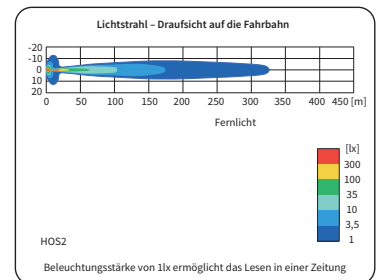

ABMESSUNGEN

Katalognummer	Homologationscode	Lichtfunktionen		Glasfarben		Gehäuse	Ausstattung		Glühbirne H3 12V	Glühbirne H3 24V	Glühbirne T4W/LED 12V	Glühbirne T4W/LED 24V	Kabel 0,15 m	Seite		Steckers	AMP Faston 250	Deutsch DT	AMP SuperSeal 1,5	Verpackung / St.	Karton
		Fernlicht	Positionslicht	klar	hellblau		schwarz	verchromt						rechts	links						
HOS2.38800	043	✓	✓	✓		✓							✓	✓	✓					1	
HOS2.38806	043	✓	✓	✓		✓							✓	✓	✓					1	
HOS2.38801	043	✓	✓	✓		✓		✓					✓	✓	✓					1	
HOS2.38802	043	✓	✓	✓		✓		✓		✓			✓	✓	✓					1	
HOS2.38803	043	✓	✓	✓		✓				✓			✓	✓	✓					1	
HOS2.38807	043	✓	✓	✓		✓							✓	✓	✓					1	
HOS2.38804	043	✓	✓	✓		✓		✓					✓	✓	✓					1	
HOS2.38805	043	✓	✓	✓		✓			✓				✓	✓	✓					1	
HOS2.38810	043	✓	✓		✓	✓				✓			✓	✓	✓					1	
HOS2.38816	043	✓	✓		✓	✓							✓	✓	✓					1	
HOS2.38811	043	✓	✓		✓	✓		✓					✓	✓	✓					1	
HOS2.38812	043	✓	✓		✓	✓			✓				✓	✓	✓					1	
HOS2.38813	043	✓	✓		✓	✓				✓			✓	✓	✓					1	
HOS2.38817	043	✓	✓		✓	✓							✓	✓	✓					1	
HOS2.38814	043	✓	✓		✓	✓		✓		✓			✓	✓	✓					1	
HOS2.38815	043	✓	✓		✓	✓			✓				✓	✓	✓					1