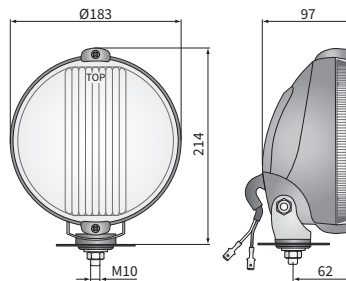

## TECHN. DATEN / KENNUNGEN

- Abmessungen:  $\phi 183 \times 97$
- Lichtfunktionen: Fernlicht, Positionslicht
- Licht Markierung: HR, A
- Referenzzahl: 25
- Lichtquelle: H3, T4W (LED)
- maximale Leistung: 70W, 4W
- Nominalspannungversorgung: 12V-24V DC
- Optik: Standard
- Dichtungsklasse: IP56
- Gehäusematerial: Werkstoff
- Gehäuse Farbe: schwarz, verchromt
- Glasmaterial: Glass
- Glasfarben: klar, hellblau
- Befestigung: M10
- Einbau-Steckverbinder: -
- andere: Griff mit Stahl verstärkt

Es ist möglich, auf dem Kabel, dem ausgewählten Stecker montiert werden (auf Anfrage).

Ersatzteile:

Positionslampenfassung - Katalog Nr 001.025.05.10

Glühbirne T4W 12V BA9s (LED) - Katalog Nr A.23751

Glühbirne T4W 24V BA9s (LED) - Katalog Nr A.23752

## ABMESSUNGEN

Katalognummer	Homologationscode	Lichtfunktionen		Glasfarben		Gehäuse	Ausstattung		Glühbirne H3 12V	Glühbirne H3 24V	Glühbirne T4W/LED 12V	Glühbirne T4W/LED 24V	Kabel 0,15 m	Seite		Steckers	AMP Faston 250	Deutsch DT	AMP SuperSeal 1,5	Verpackung / St.	Karton
		Fernlicht	Positionslicht	klar	hellblau		schwarz	verchromt						rechts	links						
HOS2.38800	043	✓	✓	✓		✓							✓	✓	✓					1	
HOS2.38806	043	✓	✓	✓		✓							✓	✓	✓					1	
HOS2.38801	043	✓	✓	✓		✓		✓					✓	✓	✓					1	
HOS2.38802	043	✓	✓	✓		✓		✓		✓			✓	✓	✓					1	
HOS2.38803	043	✓	✓	✓		✓				✓			✓	✓	✓					1	
HOS2.38807	043	✓	✓	✓		✓							✓	✓	✓					1	
HOS2.38804	043	✓	✓	✓		✓		✓					✓	✓	✓					1	
HOS2.38805	043	✓	✓	✓		✓			✓				✓	✓	✓					1	
HOS2.38810	043	✓	✓		✓	✓				✓			✓	✓	✓					1	
HOS2.38816	043	✓	✓		✓	✓							✓	✓	✓					1	
HOS2.38811	043	✓	✓		✓	✓		✓					✓	✓	✓					1	
HOS2.38812	043	✓	✓		✓	✓			✓				✓	✓	✓					1	
HOS2.38813	043	✓	✓		✓	✓				✓			✓	✓	✓					1	
HOS2.38817	043	✓	✓		✓	✓							✓	✓	✓					1	
HOS2.38814	043	✓	✓		✓	✓		✓		✓			✓	✓	✓					1	
HOS2.38815	043	✓	✓		✓	✓			✓				✓	✓	✓					1	