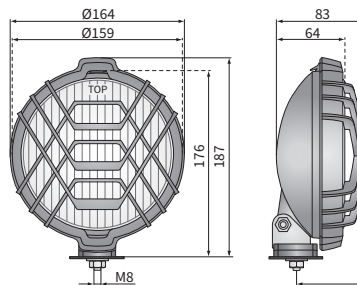

TECHN. DATEN / KENNUNGEN

- Abmessungen: $\phi 159 \times 64$, $\phi 149 \times 51$
- Lichtfunktionen: Nebel, Fernlicht
- Licht Markierung: B, HR
- Referenzzahl: -, 17.5
- Lichtquelle: H3
- maximale Leistung: 70W
- Nominalspannungversorgung: 12V-24V DC
- Optik: Standard
- Dichtungsklasse: IP54, -
- Gehäusematerial: Werkstoff, Metall
- Gehäuse Farbe: schwarz
- Glasmaterial: Glass
- Glasfarben: klar, gelb
- Befestigung: M8
- Einbau-Steckverbinder: -
- andere: Gitter

ZUSÄTZLICHE INFORMATIONEN

Zum Einbau auf den vorderen Karosserieteilen von Pkw's und Lkw's. Montage hängend oder stehend möglich.

Es ist möglich, auf dem Kabel, dem ausgewählten Stecker montiert werden (auf Anfrage).

Besonders geeignet für:

A - VW Golf II (für die italienische Version der Attrappe)

ABMESSUNGEN

Katalognummer	Homologationscode	Lichtfunktionen		Glasfarben		Ausstattung	Glühbirne H3 12V			Befest. Methoden			Steckers		Anwendung			Verpackung / St.	Karton	Blister
		Nebel	Fernlicht	klar	gelb		Glühbirne H3 12V	Gitter	Kabel 0,15 m	stehend	hängend	für die Nische	rechts	links	AMP Faston 250	Deutsch DT	AMP SuperSeal 1,5			
HO1.00502	005	✓		✓					✓	✓	✓	✓	✓	✓	✓	✓	✓		1	
HO1.00501	005	✓		✓					✓	✓	✓	✓	✓	✓	✓	✓	✓		1	
HO1.01302	005	✓		✓			✓	✓	✓	✓	✓	✓	✓	✓	✓	✓	✓		1	
HO1.00601	005	✓			✓				✓	✓	✓	✓	✓	✓	✓	✓	✓		1	
HO1.01402	005	✓			✓		✓	✓	✓	✓	✓	✓	✓	✓	✓	✓	✓		1	
HO1.00701	701		✓	✓					✓	✓	✓	✓	✓	✓	✓	✓	✓		1	
HO1.04616	701		✓	✓					✓	✓	✓	✓	✓	✓	✓	✓	✓			2
HO1.01502	701		✓	✓			✓	✓	✓	✓	✓	✓	✓	✓	✓	✓	✓		1	
HO1.00801	007		✓		✓				✓	✓	✓	✓	✓	✓	✓	✓	✓		1	
HO1.32901	701		✓	✓							✓	✓	✓	✓	✓	✓	✓	A	1	