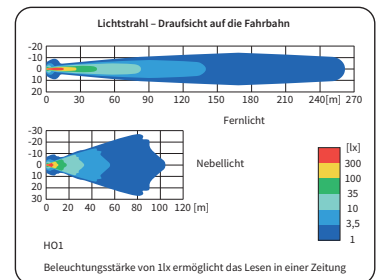

ABMESSUNGEN

Katalognummer	Homologationscode	Lichtfunktionen		Glasfarben		Ausstattung	Glühbirne H3 12V			Befest. Methoden			Steckers		Anwendung			Verpackung / St.	Karton	Blister		
		Nebel	Fernlicht	klar	gelb		Glühbirne H3 12V	Gitter	Kabel 0,15 m	stehend	hängend	für die Nische	rechts	links	AMP Faston 250	Deutsch DT	AMP SuperSeal 1,5				universell	bes. geeignet für
HO1.00502	005	✓		✓					✓	✓	✓	✓	✓	✓	✓	✓	✓		1			
HO1.00501	005	✓		✓					✓	✓	✓	✓	✓	✓	✓	✓	✓		1			
HO1.01302	005	✓		✓			✓	✓	✓	✓	✓	✓	✓	✓	✓	✓	✓		1			
HO1.00601	005	✓			✓				✓	✓	✓	✓	✓	✓	✓	✓	✓		1			
HO1.01402	005	✓			✓		✓	✓	✓	✓	✓	✓	✓	✓	✓	✓	✓		1			
HO1.00701	701		✓	✓					✓	✓	✓	✓	✓	✓	✓	✓	✓		1			
HO1.04616	701		✓	✓					✓	✓	✓	✓	✓	✓	✓	✓	✓			2		
HO1.01502	701		✓	✓			✓	✓	✓	✓	✓	✓	✓	✓	✓	✓	✓		1			
HO1.00801	007		✓		✓				✓	✓	✓	✓	✓	✓	✓	✓	✓		1			
HO1.32901	701		✓	✓							✓	✓	✓	✓	✓	✓	✓	A	1