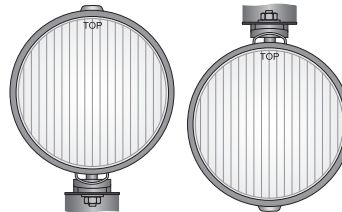

TECHN. DATEN / KENNUNGEN

- Abmessungen: $\phi 159 \times 64$, $\phi 149 \times 51$
- Lichtfunktionen: Nebel, Fernlicht
- Licht Markierung: B, HR
- Referenzzahl: -, 17.5
- Lichtquelle: H3
- maximale Leistung: 70W
- Nominalspannungversorgung: 12V-24V DC
- Optik: Standard
- Dichtungsklasse: IP54, -
- Gehäusematerial: Werkstoff, Metall
- Gehäuse Farbe: schwarz
- Glasmaterial: Glass
- Glasfarben: klar, gelb
- Befestigung: M8
- Einbau-Steckverbinder: -
- andere: Gitter

ZUSÄTZLICHE INFORMATIONEN

Zum Einbau auf den vorderen Karosserieteilen von Pkw's und Lkw's. Montage hängend oder stehend möglich.

Es ist möglich, auf dem Kabel, dem ausgewählten Stecker montiert werden (auf Anfrage).

Besonders geeignet für:

A - VW Golf II (für die italienische Version der Attrappe)

ABMESSUNGEN

Katalognummer	Homologationscode	Lichtfunktionen		Glasfarben		Ausstattung	Glühbirne H3 12V			Befest. Methoden			Steckers		Anwendung			Verpackung / St.	Karton	Blister
		Nebel	Fernlicht	klar	gelb		Glühbirne H3 12V	Gitter	Kabel 0,15 m	stehend	hängend	für die Nische	rechts	links	AMP Faston 250	Deutsch DT	AMP SuperSeal 1,5			
HO1.00502	005	✓		✓					✓	✓	✓	✓	✓	✓	✓	✓	✓		1	
HO1.00501	005	✓		✓					✓	✓	✓	✓	✓	✓	✓	✓	✓		1	
HO1.01302	005	✓		✓			✓	✓	✓	✓	✓	✓	✓	✓	✓	✓	✓		1	
HO1.00601	005	✓			✓				✓	✓	✓	✓	✓	✓	✓	✓	✓		1	
HO1.01402	005	✓			✓		✓	✓	✓	✓	✓	✓	✓	✓	✓	✓	✓		1	
HO1.00701	701		✓	✓					✓	✓	✓	✓	✓	✓	✓	✓	✓		1	
HO1.04616	701		✓	✓					✓	✓	✓	✓	✓	✓	✓	✓	✓			2
HO1.01502	701		✓	✓			✓	✓	✓	✓	✓	✓	✓	✓	✓	✓	✓		1	
HO1.00801	007		✓		✓				✓	✓	✓	✓	✓	✓	✓	✓	✓		1	
HO1.32901	701		✓	✓							✓	✓	✓	✓	✓	✓	✓	A	1	