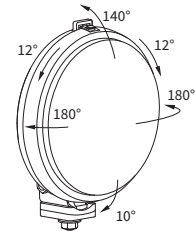

TECHN. DATEN / KENNUNGEN

- Abmessungen: $\phi 159 \times 64$, $\phi 149 \times 51$
- Lichtfunktionen: Nebel, Fernlicht
- Licht Markierung: B, HR
- Referenzzahl: -, 17.5
- Lichtquelle: H3
- maximale Leistung: 70W
- Nominalspannungversorgung: 12V-24V DC
- Optik: Standard
- Dichtungsklasse: IP54, -
- Gehäusematerial: Werkstoff, Metall
- Gehäuse Farbe: schwarz
- Glasmaterial: Glass
- Glasfarben: klar, gelb
- Befestigung: M8
- Einbau-Steckverbinder: -
- andere: Gitter

ZUSÄTZLICHE INFORMATIONEN

Zum Einbau auf den vorderen Karosserieteilen von Pkw's und Lkw's. Montage hängend oder stehend möglich.

Es ist möglich, auf dem Kabel, dem ausgewählten Stecker montiert werden (auf Anfrage).

Besonders geeignet für:

A - VW Golf II (für die italienische Version der Attrappe)

ABMESSUNGEN

Katalognummer	Homologationscode	Lichtfunktionen		Glasfarben		Ausstattung	Glühbirne H3 12V			Befest. Methoden			Steckers		Anwendung			Verpackung / St.	Karton	Blister
		Nebel	Fernlicht	klar	gelb		Glühbirne H3 12V	Gitter	Kabel 0,15 m	stehend	hängend	für die Nische	rechts	links	AMP Faston 250	Deutsch DT	AMP SuperSeal 1,5			
HO1.00502	005	✓		✓					✓	✓	✓	✓	✓	✓	✓	✓	✓		1	
HO1.00501	005	✓		✓					✓	✓	✓	✓	✓	✓	✓	✓	✓		1	
HO1.01302	005	✓		✓			✓	✓	✓	✓	✓	✓	✓	✓	✓	✓	✓		1	
HO1.00601	005	✓			✓				✓	✓	✓	✓	✓	✓	✓	✓	✓		1	
HO1.01402	005	✓			✓		✓	✓	✓	✓	✓	✓	✓	✓	✓	✓	✓		1	
HO1.00701	701		✓	✓					✓	✓	✓	✓	✓	✓	✓	✓	✓		1	
HO1.04616	701		✓	✓					✓	✓	✓	✓	✓	✓	✓	✓	✓			2
HO1.01502	701		✓	✓			✓	✓	✓	✓	✓	✓	✓	✓	✓	✓	✓		1	
HO1.00801	007		✓		✓				✓	✓	✓	✓	✓	✓	✓	✓	✓		1	
HO1.32901	701		✓	✓							✓	✓	✓	✓	✓	✓	✓	A	1	