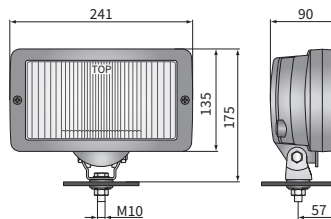

**TECHN. DATEN / KENNUNGEN**

- Abmessungen: 241x135x90
- Lichtfunktionen: Nebel, Fernlicht, Positionslicht
- Licht Markierung: B, HR, A
- Referenzzahl: -, 20
- Lichtquelle: H3, T4W
- maximale Leistung: 70W, 4W
- Nominalspannungversorgung: 12V-24V DC
- Optik: Standard
- Dichtungs-kategorie: IP54
- Gehäusematerial: Werkstoff
- Gehäuse Farbe: schwarz
- Glasmaterial: Glass
- Glasfarben: klar, hellblau
- Befestigung: M10
- Einbau-Steckverbinder: -
- andere: Griff mit Stahl verstärkt

**ZUSÄTZLICHE INFORMATIONEN**

Zum Einbau auf den vorderen Karosserieteilen von Pkw's und Lkw's. Montage hängend oder stehend möglich.

Es ist möglich, auf dem Kabel, dem ausgewählten Stecker montiert werden (auf Anfrage).

Ersatzteile:

Positionslampenfassung - Katalog Nr A.05921

**ABMESSUNGEN**

Katalognummer	Hella Artikelnr.	Homologationscode	Lichtfunktionen			Glasfarben		Rahmen	Ausstattung		Kabel 0,15 m	Seite		Steckers	AMP Faston 250	Deutsch DT	AMP SuperSeal 1,5	Verpackung / St.	Karton
			Nebel	Fernlicht	Positionslicht	klar	hellblau		schwarz	verchromt		rechts	links						
<b>0660.43200</b>	1NE 006 300-071	660	✓			✓					✓	✓	✓					1	1
0660.43210	1NE 006 300-011	660	✓			✓					✓	✓	✓					1	1
0660.43211	1NE 006 300-011	660	✓			✓					✓	✓	✓					1	1
<b>0662.43300</b>	1FE 006 300-041	662		✓	✓	✓					✓	✓	✓					1	1
0662.43302		662		✓	✓	✓					✓	✓	✓					1	1
0662.43310	1FE 006 300-001	662		✓	✓	✓					✓	✓	✓					1	1
0662.43311	1FE 006 300-001	662		✓	✓	✓					✓	✓	✓					1	1
<b>0662.43320</b>		662		✓	✓	✓	✓				✓	✓	✓					1	1
0662.43321		662		✓	✓	✓	✓				✓	✓	✓					1	1
<b>0662.43330</b>	1FE 006 300-261	662		✓	✓	✓	✓				✓	✓	✓					1	1
0662.43332	1FE 006 300-261	662		✓	✓	✓	✓				✓	✓	✓					1	1