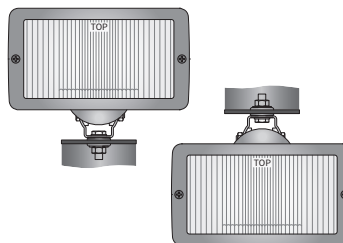

**TECHN. DATEN / KENNUNGEN**

- Abmessungen: 241x135x90
- Lichtfunktionen: Nebel, Fernlicht, Positionslicht
- Licht Markierung: B, HR, A
- Referenzzahl: -, 20
- Lichtquelle: H3, T4W
- maximale Leistung: 70W, 4W
- Nominalspannungversorgung: 12V-24V DC
- Optik: Standard
- Dichtungs-kategorie: IP54
- Gehäusematerial: Werkstoff
- Gehäuse Farbe: schwarz
- Glasmaterial: Glass
- Glasfarben: klar, hellblau
- Befestigung: M10
- Einbau-Steckverbinder: -
- andere: Griff mit Stahl verstärkt

**ZUSÄTZLICHE INFORMATIONEN**

Zum Einbau auf den vorderen Karosserieteilen von Pkw's und Lkw's. Montage hängend oder stehend möglich.

Es ist möglich, auf dem Kabel, dem ausgewählten Stecker montiert werden (auf Anfrage).

Ersatzteile:

Positionslampenfassung - Katalog Nr A.05921

**ABMESSUNGEN**

Katalognummer	Hella Artikelnr.	Homologationscode	Lichtfunktionen			Glasfarben		Rahmen	Ausstattung		Kabel 0,15 m	Seite		Steckers	AMP Faston 250	Deutsch DT	AMP SuperSeal 1,5	Verpackung / St.	Karton
			Nebel	Fernlicht	Positionslicht	klar	hellblau		schwarz	verchromt		rechts	links						
<b>0660.43200</b>	1NE 006 300-071	660	✓			✓					✓	✓	✓					1	1
0660.43210	1NE 006 300-011	660	✓			✓					✓	✓	✓					1	1
0660.43211	1NE 006 300-011	660	✓			✓					✓	✓	✓					1	1
<b>0662.43300</b>	1FE 006 300-041	662		✓	✓	✓					✓	✓	✓					1	1
0662.43302		662		✓	✓	✓					✓	✓	✓					1	1
0662.43310	1FE 006 300-001	662		✓	✓	✓					✓	✓	✓					1	1
0662.43311	1FE 006 300-001	662		✓	✓	✓					✓	✓	✓					1	1
<b>0662.43320</b>		662		✓	✓	✓	✓				✓	✓	✓					1	1
0662.43321		662		✓	✓	✓	✓				✓	✓	✓					1	1
<b>0662.43330</b>	1FE 006 300-261	662		✓	✓	✓	✓				✓	✓	✓					1	1
0662.43332	1FE 006 300-261	662		✓	✓	✓	✓				✓	✓	✓					1	1