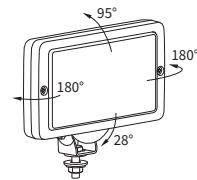

**TECHN. DATEN / KENNUNGEN**

- Abmessungen: 241x135x90
- Lichtfunktionen: Nebel, Fernlicht, Positionslicht
- Licht Markierung: B, HR, A
- Referenzzahl: -, 20
- Lichtquelle: H3, T4W
- maximale Leistung: 70W, 4W
- Nominalspannungversorgung: 12V-24V DC
- Optik: Standard
- Dichtungs-kategorie: IP54
- Gehäusematerial: Werkstoff
- Gehäuse Farbe: schwarz
- Glasmaterial: Glass
- Glasfarben: klar, hellblau
- Befestigung: M10
- Einbau-Steckverbinder: -
- andere: Griff mit Stahl verstärkt

**ZUSÄTZLICHE INFORMATIONEN**

Zum Einbau auf den vorderen Karosserieteilen von Pkw's und Lkw's. Montage hängend oder stehend möglich.

Es ist möglich, auf dem Kabel, dem ausgewählten Stecker montiert werden (auf Anfrage).

Ersatzteile:

Positionslampenfassung - Katalog Nr A.05921

**ABMESSUNGEN**

Katalognummer	Hella Artikelnr.	Homologationscode	Lichtfunktionen			Glasfarben		Rahmen	Ausstattung		Kabel 0,15 m	Seite		Steckers	AMP Faston 250	Deutsch DT	AMP SuperSeal 1,5	Verpackung / St.	Karton
			Nebel	Fernlicht	Positionslicht	klar	hellblau		schwarz	verchromt		rechts	links						
<b>0660.43200</b>	1NE 006 300-071	660	✓			✓					✓	✓	✓					1	1
0660.43210	1NE 006 300-011	660	✓			✓					✓	✓	✓					1	1
0660.43211	1NE 006 300-011	660	✓			✓					✓	✓	✓					1	1
<b>0662.43300</b>	1FE 006 300-041	662		✓	✓	✓					✓	✓	✓					1	1
0662.43302		662		✓	✓	✓					✓	✓	✓					1	1
0662.43310	1FE 006 300-001	662		✓	✓	✓					✓	✓	✓					1	1
0662.43311	1FE 006 300-001	662		✓	✓	✓					✓	✓	✓					1	1
<b>0662.43320</b>		662		✓	✓	✓	✓				✓	✓	✓					1	1
0662.43321		662		✓	✓	✓	✓				✓	✓	✓					1	1
<b>0662.43330</b>	1FE 006 300-261	662		✓	✓	✓	✓				✓	✓	✓					1	1
0662.43332	1FE 006 300-261	662		✓	✓	✓	✓				✓	✓	✓					1	1