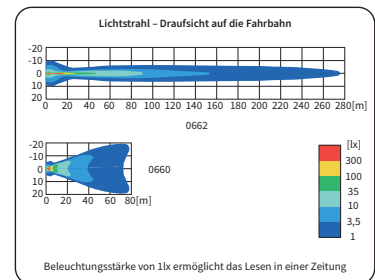

**TECHN. DATEN / KENNUNGEN**

- Abmessungen: 241x135x90
- Lichtfunktionen: Nebel, Fernlicht, Positionslicht
- Licht Markierung: B, HR, A
- Referenzzahl: -, 20
- Lichtquelle: H3, T4W
- maximale Leistung: 70W, 4W
- Nominalspannungversorgung: 12V-24V DC
- Optik: Standard
- Dichtungs-kategorie: IP54
- Gehäusematerial: Werkstoff
- Gehäuse Farbe: schwarz
- Glasmaterial: Glass
- Glasfarben: klar, hellblau
- Befestigung: M10
- Einbau-Steckverbinder: -
- andere: Griff mit Stahl verstärkt

Ersatzteile:

Positionslampenfassung - Katalog Nr A.05921

**ABMESSUNGEN**

Katalognummer	Hella Artikelnr.	Homologationscode	Lichtfunktionen			Glasfarben		Rahmen	Ausstattung		Kabel 0,15 m	Seite		Steckers	AMP Faston 250	Deutsch DT	AMP SuperSeal 1,5	Verpackung / St.	Karton
			Nebel	Fernlicht	Positionslicht	klar	hellblau		schwarz	verchromt		rechts	links						
<b>0660.43200</b>	1NE 006 300-071	660	✓			✓					✓	✓	✓					1	1
0660.43210	1NE 006 300-011	660	✓			✓					✓	✓	✓					1	1
0660.43211	1NE 006 300-011	660	✓			✓					✓	✓	✓					1	1
<b>0662.43300</b>	1FE 006 300-041	662		✓	✓	✓					✓	✓	✓					1	1
0662.43302		662		✓	✓	✓					✓	✓	✓					1	1
0662.43310	1FE 006 300-001	662		✓	✓	✓					✓	✓	✓					1	1
0662.43311	1FE 006 300-001	662		✓	✓	✓					✓	✓	✓					1	1
<b>0662.43320</b>		662		✓	✓	✓	✓				✓	✓	✓					1	1
0662.43321		662		✓	✓	✓	✓				✓	✓	✓					1	1
<b>0662.43330</b>	1FE 006 300-261	662		✓	✓	✓	✓				✓	✓	✓					1	1
0662.43332	1FE 006 300-261	662		✓	✓	✓	✓				✓	✓	✓					1	1