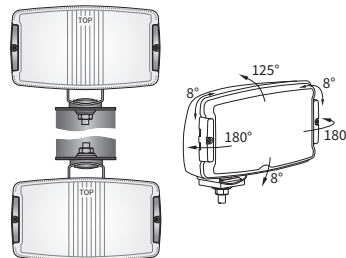

TECHN. DATEN / KENNUNGEN

- Abmessungen: 220x123x120
- Lichtfunktionen: Nebel, Fernlicht, Positionslicht
- Licht Markierung: B, HR, A
- Referenzzahl: -, 30
- Lichtquelle: H3, T4W
- maximale Leistung: 100W, 4W
- Nominalspannungversorgung: 12V-24V DC
- Optik: Standard
- Dichtungsklasse: IP56
- Gehäusematerial: Werkstoff
- Gehäuse Farbe: schwarz, verchromt
- Glasmaterial: Glass
- Glasfarben: klar, hellblau
- Befestigung: M10
- Einbau-Steckverbinder: -
- andere: Gitter (Option)
- Griff mit Stahl verstärkt

ZUSÄTZLICHE INFORMATIONEN

Zum Einbau auf den vorderen Karosserieteilen von Pkw's und Lkw's. Montage hängend oder stehend möglich.

Befestigungskomponenten (verchromt Version) sind aus Inox Stahl.

Es ist möglich, auf dem Kabel, dem ausgewählten Stecker montiert werden (auf Anfrage).

Zusätzliche Ausstattung:

Abdeckung - Gitter - Katalog Nr A37800

Abdeckung - voll - Katalog Nr A.25581

Ersatzteile:

Positionslampenfassung - Katalog Nr A.05921

ABMESSUNGEN

Katalognummer	Homologationscode	Lichtfunktionen			Glasfarben		Gehäuse		Ausstattung		Seite		Steckers			Verpackung / St.		Karton		
		Nebel	Fernlicht	Positionslicht	klar	hellblau	schwarz	verchromt	Glühbirne H3 12V	Glühbirne H3 24V	Glühbirne T4W	Gitter	volle Abdeckung	Kabel 0,15 m	rechts	links	AMP Faston 250	Deutsch DT	AMP SuperSeal 1,5	
HP5.22386	225	✓			✓		✓						✓	✓	✓	✓				1
HP5.36387	225	✓			✓		✓		✓				✓	✓	✓	✓				1
HP5.26786	225	✓			✓			✓				✓	✓	✓	✓	✓				1
HP5.17587	225	✓			✓			✓	✓			✓	✓	✓	✓	✓				1
HP5.22486	224		✓	✓	✓		✓						✓	✓	✓	✓				1
HP5.36287	224		✓	✓	✓		✓		✓				✓	✓	✓	✓				1
HP5.22687	224		✓	✓	✓		✓			✓	✓		✓	✓	✓	✓				1
HP5.26586	224		✓	✓	✓			✓				✓	✓	✓	✓	✓				1
HP5.17387	224		✓	✓	✓			✓	✓			✓	✓	✓	✓	✓				1
HP5.36487	224		✓	✓	✓			✓				✓	✓	✓	✓	✓				1
HP5.40786	224		✓	✓		✓	✓						✓	✓	✓	✓				1
HP5.40987	224		✓	✓		✓	✓						✓	✓	✓	✓				1
HP5.40486	224		✓	✓		✓		✓					✓	✓	✓	✓				1
HP5.40687	224		✓	✓		✓		✓					✓	✓	✓	✓				1