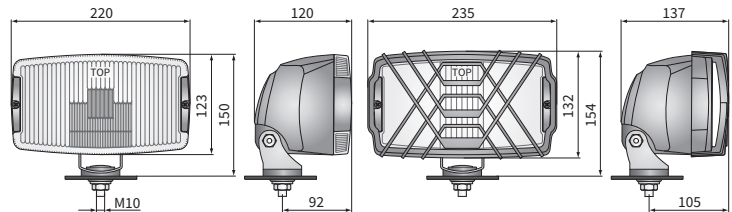

TECHN. DATEN / KENNUNGEN

- Abmessungen: 220x123x120
- Lichtfunktionen: Nebel, Fernlicht, Positionslicht
- Licht Markierung: B, HR, A
- Referenzzahl: -, 30
- Lichtquelle: H3, T4W
- maximale Leistung: 100W, 4W
- Nominalspannungversorgung: 12V-24V DC
- Optik: Standard
- Dichtungsklasse: IP56
- Gehäusematerial: Werkstoff
- Gehäuse Farbe: schwarz, verchromt
- Glasmaterial: Glass
- Glasfarben: klar, hellblau
- Befestigung: M10
- Einbau-Steckverbinder: -
- andere: Gitter (Option)
- Griff mit Stahl verstärkt

Zusätzliche Ausstattung:

Abdeckung - Gitter - Katalog Nr A37800

Abdeckung - voll - Katalog Nr A.25581

Ersatzteile:

Positionslampenfassung - Katalog Nr A.05921

ABMESSUNGEN

Katalognummer	Homologationscode	Lichtfunktionen			Glasfarben		Gehäuse		Ausstattung		Seite		Steckers			Verpackung / St.		Karton		
		Nebel	Fernlicht	Positionslicht	klar	hellblau	schwarz	verchromt	Glühbirne H3 12V	Glühbirne H3 24V	Glühbirne T4W	Gitter	volle Abdeckung	Kabel 0,15 m	rechts	links	AMP Faston 250	Deutsch DT	AMP SuperSeal 1,5	
HP5.22386	225	✓			✓		✓						✓	✓	✓	✓				1
HP5.36387	225	✓			✓		✓		✓				✓	✓	✓	✓				1
HP5.26786	225	✓			✓			✓				✓	✓	✓	✓	✓				1
HP5.17587	225	✓			✓			✓	✓			✓	✓	✓	✓	✓				1
HP5.22486	224		✓	✓	✓		✓						✓	✓	✓	✓				1
HP5.36287	224		✓	✓	✓		✓		✓				✓	✓	✓	✓				1
HP5.22687	224		✓	✓	✓		✓			✓	✓		✓	✓	✓	✓				1
HP5.26586	224		✓	✓	✓			✓				✓	✓	✓	✓	✓				1
HP5.17387	224		✓	✓	✓			✓	✓			✓	✓	✓	✓	✓				1
HP5.36487	224		✓	✓	✓			✓				✓	✓	✓	✓	✓				1
HP5.40786	224		✓	✓		✓	✓						✓	✓	✓	✓				1
HP5.40987	224		✓	✓		✓	✓						✓	✓	✓	✓				1
HP5.40486	224		✓	✓		✓		✓					✓	✓	✓	✓				1
HP5.40687	224		✓	✓		✓		✓					✓	✓	✓	✓				1