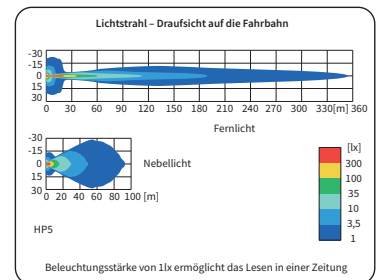

ABMESSUNGEN