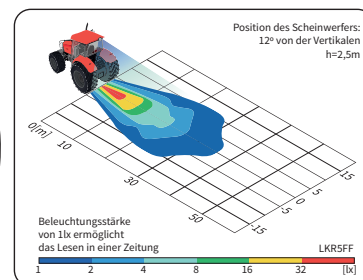

ABMESSUNGEN

Katalognummer	Dichtungsklasse			Ausstattung	Glühbirne H3 12V	Glühbirne H3 24V	Griff	Ausschalter	Stoßdämpfer	Kabel 4 m	Feuerzeug Stecker	AMP Faston-Stecker	DT04-2P-Stecker	DT06-2S-Stecker	Halter	M8	Omega	Neodymmagneten	Katalognummer	Dichtungsklasse			Ausstattung	Glühbirne H3 12V	Glühbirne H3 24V	Griff	Ausschalter	Stoßdämpfer	Kabel 4 m	Feuerzeug Stecker	AMP Faston-Stecker	DT04-2P-Stecker	DT06-2S-Stecker	Halter	M8	Omega	Neodymmagneten
	IP66	IP67	IP69K																	IP66	IP67	IP69K															
LKR5FF.46500	✓		✓												✓				LKR5FF.46513	✓		✓															
LKR5FF.46501	✓		✓		✓										✓				LKR5FF.46550	✓		✓															
LKR5FF.46502	✓		✓			✓									✓				LKR5FF.46591	✓																	
LKR5FF.46560			✓			✓							✓		✓				LKR5FF.46592	✓			✓														
LKR5FF.46540	✓		✓						✓						✓				LKR5FF.46593	✓				✓													
LKR5FF.46541	✓		✓		✓				✓						✓				LKR5FF.46570		✓	✓									✓						
LKR5FF.46590	✓		✓						✓						✓				LKR5FF.46571			✓	✓								✓						
LKR5FF.46503	✓		✓				✓		✓						✓				LKR5FF.46572			✓	✓								✓						
LKR5FF.46504	✓		✓		✓		✓		✓						✓				LKR5FF.46573			✓	✓								✓						
LKR5FF.46510	✓		✓						✓						✓				LKR5FF.46574			✓	✓								✓						
LKR5FF.46512	✓		✓		✓				✓						✓				LKR5FF.46575			✓	✓								✓