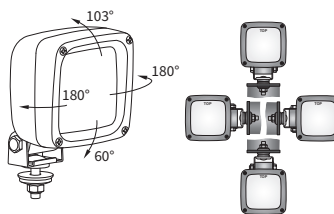

ABMESSUNGEN

Katalognummer	Dichtungsklasse			Ausstattung	Glühbirne H3 12V	Glühbirne H3 24V	Griff	Ausschalter	Stoßdämpfer	Kabel 4 m	Feuerzeug Stecker	AMP Faston-Stecker	DT04-2P-Stecker	DT06-2S-Stecker	Halter	M8	Omega	Neodymmagneten	Katalognummer	Dichtungsklasse			Ausstattung	Glühbirne H3 12V	Glühbirne H3 24V	Griff	Ausschalter	Stoßdämpfer	Kabel 4 m	Feuerzeug Stecker	AMP Faston-Stecker	DT04-2P-Stecker	DT06-2S-Stecker	Halter	M8	Omega	Neodymmagneten
	IP66	IP67	IP69K																	IP66	IP67	IP69K															
LKR5FF.46500	✓		✓												✓				LKR5FF.46513	✓		✓															
LKR5FF.46501	✓		✓		✓										✓				LKR5FF.46550	✓		✓															
LKR5FF.46502	✓		✓			✓									✓				LKR5FF.46591	✓																	
LKR5FF.46560			✓			✓							✓		✓				LKR5FF.46592	✓			✓														
LKR5FF.46540	✓		✓						✓						✓				LKR5FF.46593	✓				✓													
LKR5FF.46541	✓		✓		✓				✓						✓				LKR5FF.46570		✓	✓									✓						
LKR5FF.46590	✓		✓						✓						✓				LKR5FF.46571			✓	✓								✓						
LKR5FF.46503	✓		✓				✓		✓						✓				LKR5FF.46572			✓	✓								✓						
LKR5FF.46504	✓		✓		✓		✓		✓						✓				LKR5FF.46573			✓	✓								✓						
LKR5FF.46510	✓		✓						✓						✓				LKR5FF.46574			✓	✓								✓						
LKR5FF.46512	✓		✓		✓				✓						✓				LKR5FF.46575			✓	✓								✓