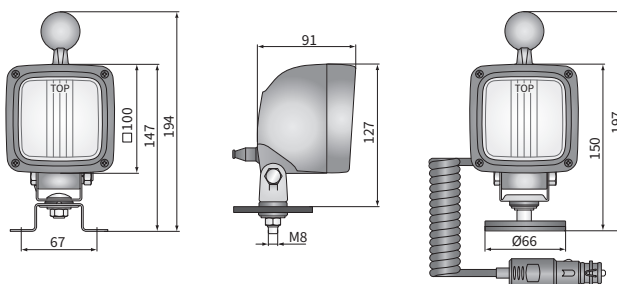

## TECHN. DATEN / KENNUNGEN

- Abmessungen: 100x100x91
- Lichtquelle: H3
- maximale Leistung: 70W
- Nominalspannungversorgung: 12V-24V DC
- Optik: FF
- Verteilungswinkel: 52° x 26°
- Dichtungsklasse: IP66, IP69K, IP67
- Gehäusematerial: Werkstoff
- Gehäuse Farbe: schwarz
- Glasmaterial: Glass
- Einbau-Steckverbinder: AMP Faston 250, Deutsch DT
- andere (Option): Griff  
Ausschalter  
Stoßdämpfer  
Magnethalter

Sie haben eine große Auswahl von Steckverbindern und Montagehalterungen. Montage in jeder Position möglich.

Teile zur einfacheren Montage:

- Gegenstecker AMP Faston 250 2-Pin - Katalog Nr A.07138
- Gegenstecker Deutsch DT06-2S 2-Pin - Katalog Nr A.07135

## ABMESSUNGEN

Katalognummer	Dichtungsklasse			Ausstattung	Glühbirne H3 12V	Glühbirne H3 24V	Griff	Ausschalter	Stoßdämpfer	Kabel 4 m	Feuerzeug Stecker	AMP Faston-Stecker	DT04-2P-Stecker	DT06-2S-Stecker	Halter	M8	Omega	Neodymmagneten	Katalognummer	Dichtungsklasse			Ausstattung	Glühbirne H3 12V	Glühbirne H3 24V	Griff	Ausschalter	Stoßdämpfer	Kabel 4 m	Feuerzeug Stecker	AMP Faston-Stecker	DT04-2P-Stecker	DT06-2S-Stecker	Halter	M8	Omega	Neodymmagneten
	IP66	IP67	IP69K																	IP66	IP67	IP69K															
LKR5FF.46500	✓		✓												✓				LKR5FF.46513	✓		✓															
LKR5FF.46501	✓		✓		✓										✓				LKR5FF.46550	✓		✓															
LKR5FF.46502	✓		✓			✓									✓				LKR5FF.46591	✓																	
LKR5FF.46560			✓			✓							✓		✓				LKR5FF.46592	✓			✓														
LKR5FF.46540	✓		✓						✓						✓				LKR5FF.46593	✓				✓													
LKR5FF.46541	✓		✓		✓				✓						✓				LKR5FF.46570		✓	✓									✓						
LKR5FF.46590	✓		✓						✓						✓				LKR5FF.46571			✓	✓								✓						
LKR5FF.46503	✓		✓				✓		✓						✓				LKR5FF.46572			✓	✓								✓						
LKR5FF.46504	✓		✓		✓		✓		✓						✓				LKR5FF.46573			✓	✓								✓						
LKR5FF.46510	✓		✓						✓						✓				LKR5FF.46574			✓	✓								✓						
LKR5FF.46512	✓		✓		✓				✓						✓				LKR5FF.46575			✓	✓								✓						