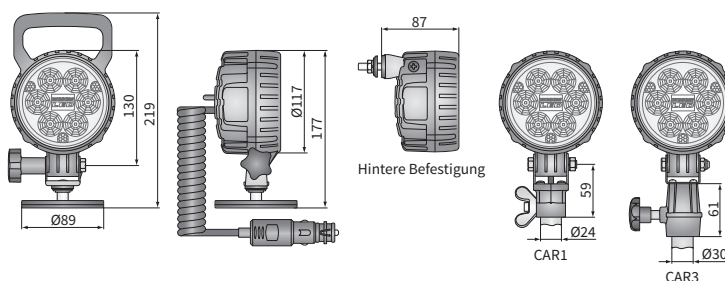

## TECHN. DATEN / KENNUNGEN

- Abmessungen:  $\phi 117 \times 74$
- Lichtleistung LED Modul: 3000 lm, 2500 lm, 2000 lm, 1500 lm
- Lichtleistung der Lampe: 2400 lm, 2000 lm, 1600 lm, 1200 lm
- maximale Leistung: 30W, 29W, 25W, 24W
- Nominalspannungversorgung: 12V-24V DC
- Zulässige Spannungsversorgung: 10,5V-30V DC
- Lichtquelle: 6 x LED
- Farbtemperatur: 5000-7000K
- Verteilungswinkel: 50°
- Dichtungs-kategorie: IP67, IP69K
- Arbeitstemperatur: -40°C - +80°C
- Gehäusematerial: Aluminium/Werkstoff
- Glasmaterial: Werkstoff
- Einbau-Steckverbinder: AMP Faston 250, Deutsch DT
- andere: Schutz:
  - vor Überhitzung
  - vor umgekehrte Polarität
- Halter aus Inox Stahl

Sie verfügen über eine abnehmbare Schutzgitter.

Es ist möglich, die ausgewählte Stecker für Version mit Kabel montieren (auf Anfrage).

Ersatzteile:

Haltegriffe - Katalog Nr CAR1.47300

Haltegriffe - Katalog Nr CAR3.50600

## ABMESSUNGEN

Katalognummer	Lichtstrahl				Dichtungs-kategorie	Ausstattung		Feuerzeug-Stecker	Befest. Methoden	frei	stehend	hintere	Halter	Neodymmagneten			Steckers	AMP Faston 250	Deutsch DT	AMP SuperSeal 1,5	Cap / Pin
	3000 lm	2500 lm	2000 lm	1500 lm		LED-Modul 12V-24V	Griff							Kabel 0,5 m	Kabel 8 m	CAR1					
CRC3H.56996	✓				✓	✓	✓	✓	✓	✓				✓							
<b>CRC3E.50396</b>		✓			✓	✓	✓	✓	✓	✓				✓							
<b>CRC3E.50397</b>		✓			✓	✓	✓	✓	✓	✓				✓							
CRC3E.50341		✓			✓	✓	✓	✓	✓		✓				✓						2
CRC3E.50340		✓			✓	✓	✓	✓	✓		✓				✓						2
CRC3E.50395		✓			✓	✓	✓	✓	✓		✓				✓						
CRC3E.50325		✓			✓	✓	✓	✓	✓		✓										
CRC3E.50329		✓			✓	✓	✓	✓	✓		✓							✓			2
<b>CRC3C.50195</b>			✓		✓	✓	✓	✓	✓	✓				✓							
<b>CRC3C.50196</b>			✓		✓	✓	✓	✓	✓	✓				✓							
CRC3C.50125			✓		✓	✓	✓	✓	✓		✓										
<b>CRC3A.48790</b>				✓	✓	✓	✓	✓	✓	✓				✓							
<b>CRC3A.48791</b>				✓	✓	✓	✓	✓	✓	✓				✓							
CRC3A.48739				✓	✓	✓	✓	✓	✓	✓		✓			✓						2
CRC3A.48738				✓	✓	✓	✓	✓	✓	✓		✓			✓						2
CRC3A.48725				✓	✓	✓	✓	✓	✓	✓		✓			✓						