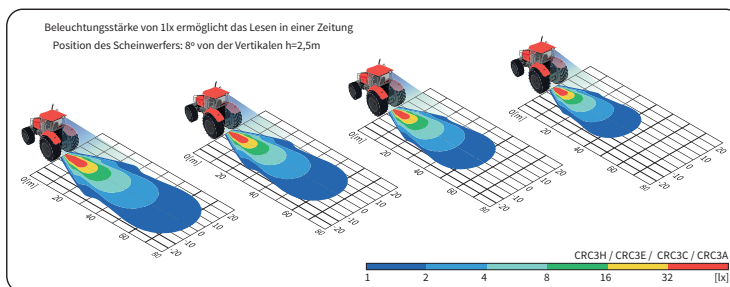

ABMESSUNGEN

Katalognummer	Lichtstrahl				Dichtungs-kategorie	Ausstattung		Feuerzeug-Stecker	Befest. Methoden	frei	stehend	hintere	Halter	Neodymmagneten			Steckers	AMP Faston 250	Deutsch DT	AMP SuperSeal 1,5	Cap / Pin		
	3000 lm	2500 lm	2000 lm	1500 lm		LED-Modul 12V-24V	Griff							Kabel 0,5 m	Kabel 8 m	CAR1						CAR3	M8
CRC3H.56996	✓				✓	✓	✓	✓	✓	✓				✓									
CRC3E.50396		✓			✓	✓	✓	✓	✓	✓				✓									
CRC3E.50397		✓			✓	✓	✓	✓	✓	✓				✓									
CRC3E.50341		✓			✓	✓	✓	✓	✓		✓				✓						2		
CRC3E.50340		✓			✓	✓	✓	✓	✓		✓				✓						2		
CRC3E.50395		✓			✓	✓	✓	✓	✓		✓				✓								
CRC3E.50325		✓			✓	✓	✓	✓	✓		✓												
CRC3E.50329		✓			✓	✓	✓	✓	✓		✓							✓			2		
CRC3C.50195			✓		✓	✓	✓	✓	✓	✓				✓									
CRC3C.50196			✓		✓	✓	✓	✓	✓	✓				✓									
CRC3C.50125			✓		✓	✓	✓	✓	✓		✓												
CRC3A.48790				✓	✓	✓	✓	✓	✓	✓				✓									
CRC3A.48791				✓	✓	✓	✓	✓	✓	✓				✓									
CRC3A.48739				✓	✓	✓	✓	✓	✓	✓		✓			✓						2		
CRC3A.48738				✓	✓	✓	✓	✓	✓	✓		✓			✓						2		
CRC3A.48725				✓	✓	✓	✓	✓	✓	✓		✓			✓