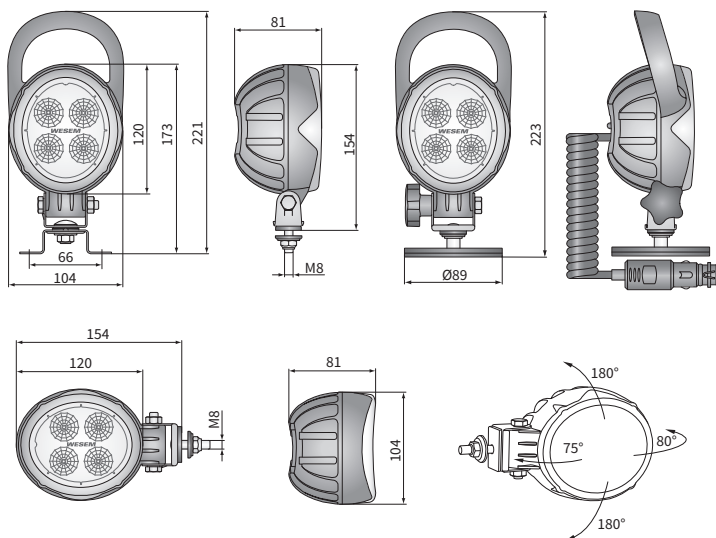

TECHN. DATEN / KENNUNGEN

- Abmessungen: 104x120x81, 120x104x81
- Lichtleistung LED Modul: 2000 lm, 1500 lm
- Lichtleistung der Lampe: 1600 lm, 1200 lm
- maximale Leistung: 22W, 18W
- Nominalspannungversorgung: 12V-24V DC
- Zulässige Spannungsversorgung: 10.5V-30V DC
- Lichtquelle: 4 x LED
- Farbtemperatur: 5700-7000K
- Verteilungswinkel: 4°
- Dichtungs-kategorie: IP67, IP69K, IP66
- Arbeitstemperatur: -40°C - +80°C
- Gehäusematerial: Aluminium/Werkstoff
- Glasmaterial: Werkstoff
- Einbau-Steckverbinder: AMP Faston 250, Deutsch DT, AMP SuperSeal 1.5
- andere: Schutz:
 - vor Überhitzung
 - vor umgekehrte Polarität

Verlangt Versorgung mit entsprechender Polarisation.

Montage: als freistehend auf den Karosserielelementen.

Befestigungskomponenten sind aus Inox Stahl.

Es gibt andere Farben von Rahmen z.B. rot, gelb (auf Anfrage).

Es ist möglich, die ausgewählte Stecker für Version mit Kabel montieren (auf Anfrage).

Teile zur einfacheren Montage:

Gegenstecker Deutsch DT06-2S 2-Pin - Katalog Nr A.07135

Gegenstecker AMP SuperSeal 1,5 2-Pin - Katalog Nr A.07137

Gegenstecker AMP Faston 250 2-Pin - Katalog Nr A.07138

ABMESSUNGEN

Katalognummer	Lichtstrahl		Dichtungs-kategorie			Ausstattung		Befest. Methoden			Halter		Steckers		Verpackung / St.	Karton
	2000 lm	1500 lm	IP66	IP67	IP69K	LED-Modul 12V-24V	Kabel 0,5 m	stehend	hängend	seitlich	M8	Omega	AMP Faston 250	Deutsch DT		
CRV2D.56200	✓					✓	✓	✓	✓		✓					1
CRV2D.56206	✓		✓		✓	✓		✓	✓		✓		✓		2	1
CRV2D.56207	✓					✓		✓	✓		✓			✓	2	1
CRV2D.56208	✓					✓		✓	✓		✓			✓	2	1
CRV2D.56203	✓					✓	✓	✓	✓		✓				2	1
CRV2B.58700		✓				✓	✓	✓	✓		✓				2	1
CRV2B.58706		✓	✓			✓		✓	✓		✓				2	1
CRV2B.58707		✓				✓		✓	✓		✓				2	1
CRV2B.58708		✓				✓		✓	✓		✓				2	1
CRV2D.56240	✓					✓	✓			✓	✓					1
CRV2D.56247	✓					✓				✓	✓			✓	2	1
CRV2B.58740		✓				✓	✓			✓	✓					1
CRV2B.58747		✓				✓				✓	✓			✓	2	1