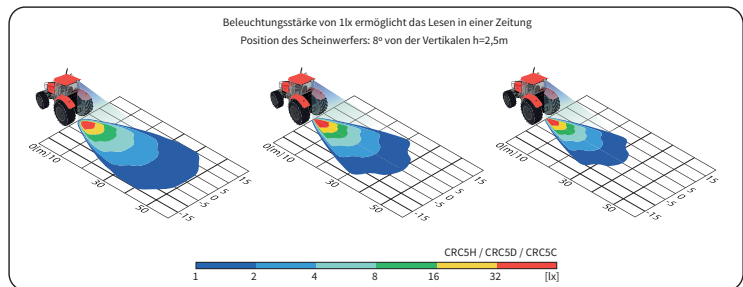

TECHN. DATEN / KENNUNGEN

- Abmessungen: $\phi 87 \times 72$
- Lichtleistung LED Modul: 2000 lm, 1500 lm, 1000 lm
- Lichtleistung der Lampe: 1600 lm, 1200 lm, 800 lm
- maximale Leistung: 21W, 18W, 14.5W
- Nominalspannungversorgung: 12V-24V DC
- Zulässige Spannungsversorgung: 10.5V-30V DC
- Lichtquelle: 4 x LED
- Farbtemperatur: 5700-7000K
- Verteilungswinkel: 35°, 58°
- Dichtungs-kategorie: IP67, IP69K
- Arbeitstemperatur: -40°C - +80°C
- Gehäusematerial: Aluminium/Werkstoff
- Glasmaterial: Werkstoff
- Einbau-Steckverbinder: AMP SuperSeal 1.5, Deutsch DT
- andere: Schutz:
 - vor Überhitzung
 - vor umgekehrte Polarität

ABMESSUNGEN

katalognummer	Lichtstrahl			Verteilungswinkel	Dichtungs-kategorie		Ausstattung	Kabel 0,5 m	Kabel 0,15 m	Halter	3 Schaftschr.	3 Schr.	4 Schr.	Steckers	Deutsch DT	AMP SuperSeal 1,5	H9-H11	katalognummer	Lichtstrahl			Verteilungswinkel	Dichtungs-kategorie		Ausstattung	Kabel 0,5 m	Kabel 0,15 m	Halter	3 Schaftschr.	3 Schr.	4 Schr.	Steckers	Deutsch DT	AMP SuperSeal 1,5	H9-H11					
	2000 lm	1500 lm	1000 lm		IP67	IP69K													IP67	IP69K	2000 lm		1500 lm	1000 lm												IP67	IP69K			
CRC5K.54825	✓			35°														CRC5D.51626				35°																		
CRC5K.54828	✓			58°														CRC5D.51624				58°																		
CRC5K.54820	✓																	CRC5D.51628																						
CRC5H.53320	✓							✓										CRC5D.51621																						
CRC5H.53325	✓																	CRC5C.51520																						
CRC5H.53326	✓																	CRC5C.51525																						
CRC5H.53328	✓																	CRC5C.51523																						
CRC5H.53321	✓																	CRC5C.51527																						
CRC5D.51620		✓																CRC5C.51522																						
CRC5D.51625			✓															CRC5C.51524																						
CRC5D.51623				✓														CRC5C.51526																						
CRC5D.51627					✓													CRC5C.51528																						
CRC5D.51622																		CRC5C.51521																						