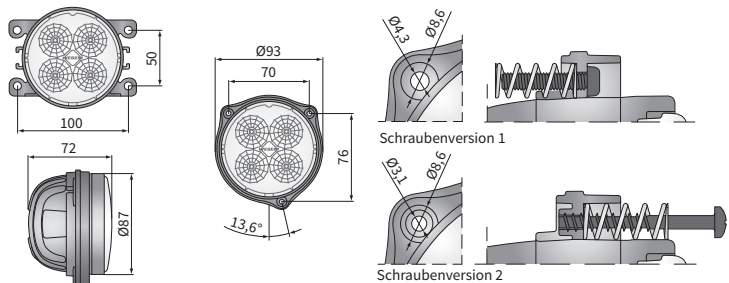

TECHN. DATEN / KENNUNGEN

- Abmessungen: $\phi 87 \times 72$
- Lichtleistung LED Modul: 2000 lm, 1500 lm, 1000 lm
- Lichtleistung der Lampe: 1600 lm, 1200 lm, 800 lm
- maximale Leistung: 21W, 18W, 14.5W
- Nominalspannungversorgung: 12V-24V DC
- Zulässige Spannungsversorgung: 10.5V-30V DC
- Lichtquelle: 4 x LED
- Farbtemperatur: 5700-7000K
- Verteilungswinkel: 35°, 58°
- Dichtungs-kategorie: IP67, IP69K
- Arbeitstemperatur: -40°C - +80°C
- Gehäusematerial: Aluminium/Werkstoff
- Glasmaterial: Werkstoff
- Einbau-Steckverbinder: AMP SuperSeal 1.5, Deutsch DT
- andere: Schutz:
 - vor Überhitzung
 - vor umgekehrte Polarität

ABMESSUNGEN

katalognummer	Lichtstrahl			Verteilungswinkel	Dichtungs-kategorie		Ausstattung	Kabel 0,5 m	Kabel 0,15 m	Halter	3 Schaftschr.	3 Schr.	4 Schr.	Steckers	Deutsch DT	AMP SuperSeal 1,5	H9-H11	katalognummer	Lichtstrahl			Verteilungswinkel	Dichtungs-kategorie		Ausstattung	Kabel 0,5 m	Kabel 0,15 m	Halter	3 Schaftschr.	3 Schr.	4 Schr.	Steckers	Deutsch DT	AMP SuperSeal 1,5	H9-H11					
	2000 lm	1500 lm	1000 lm		IP67	IP69K													IP67	IP69K	2000 lm		1500 lm	1000 lm												IP67	IP69K			
CRC5K.54825	✓			35°														CRC5D.51626				35°																		
CRC5K.54828	✓			58°														CRC5D.51624				58°																		
CRC5K.54820	✓																	CRC5D.51628																						
CRC5H.53320	✓							✓										CRC5D.51621																						
CRC5H.53325	✓																	CRC5C.51520																						
CRC5H.53326	✓																	CRC5C.51525																						
CRC5H.53328	✓																	CRC5C.51523																						
CRC5H.53321	✓																	CRC5C.51527																						
CRC5D.51620		✓																CRC5C.51522																						
CRC5D.51625			✓															CRC5C.51524																						
CRC5D.51623				✓														CRC5C.51526																						
CRC5D.51627					✓													CRC5C.51528																						
CRC5D.51622																		CRC5C.51521																						